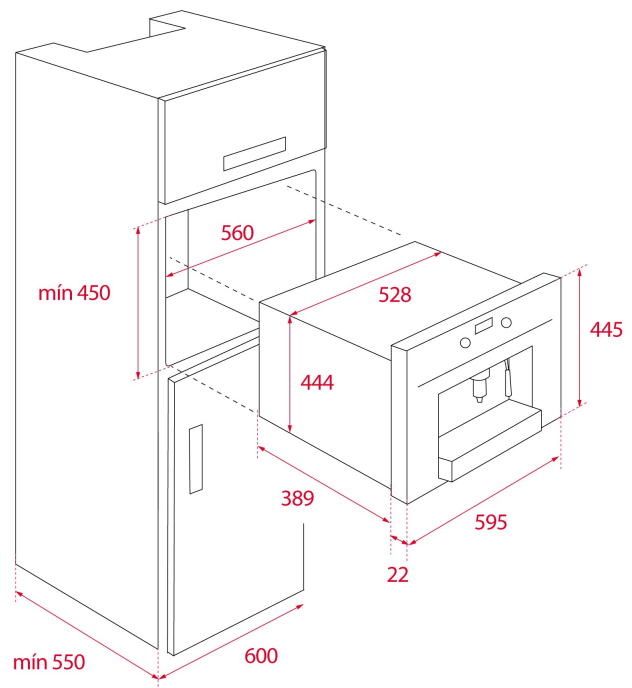

FARBEN

REFERENCE

REF. 41598030
EAN. 8421152145401

PRODUKTDDETAILS

Mengenprogrammierung für 3 verschiedene Tassengrößen
Ausgabe für 1 oder 2 Tassen
Dampfdüse für Heißwasser und zum Milch aufschäumen
Kegelmahlwerk 13-stufig einstellbar
Kaffeebohnenbehälter Füllmenge 200 Gramm (ausreichend für ca. 14 Tassen)
Herausnehmbarer Wassertank 1,8 Liter
Separate Behälter für Bohnen und gemahlenes Kaffeepulver
Beleuchtung
Spül-Reinigungs- und Entkalkungsfunktion
herausnehmbare Brühgruppe leicht zu reinigen
Elektronische Bedienleiste mit Drehknöpfen
Höhenverstellbarer Kaffeeauslauf
Kaffeestärke und Tassengröße einstellbar
3 Kaffeetemperaturen wählbar
Leicht herausnehmbare Schublade für Kaffeesatz
Automatischer Kaffeesatzauswurf
Automatischer Spülvorgang beim Ein- und Ausschalten
Teleskopschienen (Gerät auf Teleskopschienen herausziehbar)

MASSE

Mindesttürhöhe (mm): 595

Maximale Türhöhe (mm): 412

Sockel (mm):

Türbreite (mm): 23

TECH SPECS

EINBAUMASSE

Voller Wassertank: 560