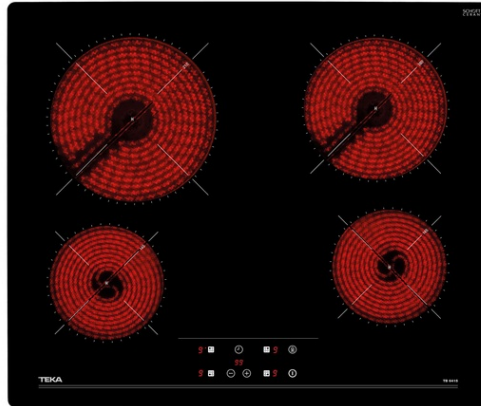

TR 6415 60cm Glaskeramikkochfeld mit 4 Kochzonen

Auto lock

BESCHREIBUNG

60cm Glaskeramikkochfeld mit 4 Kochzonen

LIFESTYLE

Total

FARBEN

REFERENZ

REF. 40239043
EAN. 8421152148297

PRODUKTDDETAILS

Glaskeramik-Kochfeld 60 cm
Facettenschliff
Sensorbedienung
Ankochautomatik
Timer
Kindersicherung
Restwärmeanzeige
4 Kochzonen:
VL HiLight-Kochzone
ø 145 mm
HL HiLight-Kochzone
ø 210 mm
VR HiLight-Kochzone
ø 145 mm
HR HiLight-Kochzone
ø 210 mm

TR 6415

MASSE

- Mindesttürhöhe (mm): 600
- Maximale Türhöhe (mm): 510
- Sockel (mm):
- Türbreite (mm): 8,5

TECH SPECS

EINBAUMASSE

- Voller Wassertank: 560
- Extra Spülen: 490

ANSCHLUSSWERTE

- Protección Feuchtigkeitsgrad: 230
- Überhitzungsschutz: 100
- Schutz gegen Trockenerhitzungs: 6300