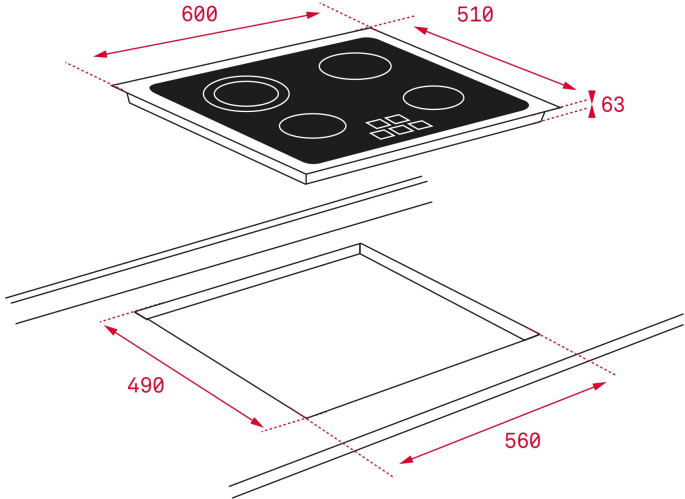

TR 6415 60cm Glaskeramikkochfeld mit 4 Kochzonen

Auto lock

BESCHREIBUNG

60cm Glaskeramikkochfeld mit 4 Kochzonen

LIFESTYLE

Total

FARBEN

REFERENZ

REF. 40239043
EAN. 8421152148297

PRODUKTDDETAILS

Glaskeramik-Kochfeld 60 cm
Facettenschliff
Sensorbedienung
Ankochautomatik
Timer
Kindersicherung
Restwärmeanzeige
4 Kochzonen:
VL HiLight-Kochzone
ø 145 mm
HL HiLight-Kochzone
ø 210 mm
VR HiLight-Kochzone
ø 145 mm
HR HiLight-Kochzone
ø 210 mm

TR 6415

MASSE

- Mindesttürhöhe (mm): 600
- Maximale Türhöhe (mm): 510
- Sockel (mm):
- Türbreite (mm): 8,5

TECH SPECS

EINBAUMASSE

- Voller Wassertank: 560
- Extra Spülen: 490

ANSCHLUSSWERTE

- Protección Feuchtigkeitsgrad: 230
- Überhitzungsschutz: 100
- Schutz gegen Trockenerhitzungs: 6300