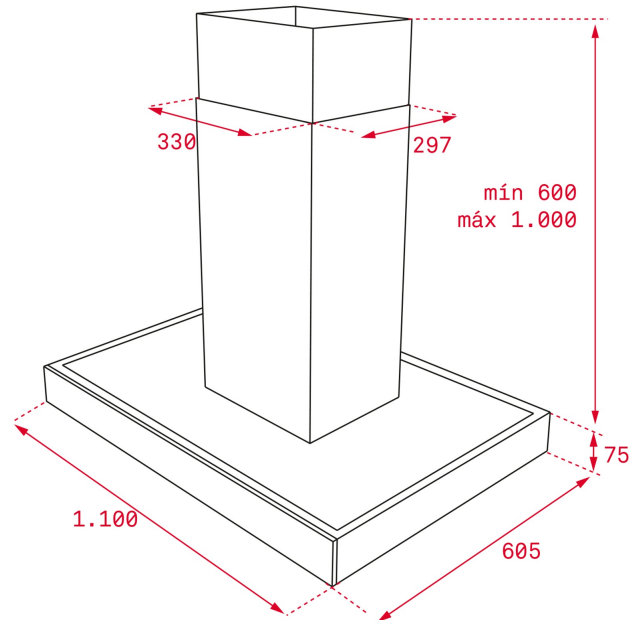

### DESKRIPTION

Insel-Dunstabzugshaube 110 cm

### REFERENCE

REF. 40483173  
EAN. 8421152145784

**PRODUKTDDETAILS**

110 cm Breite  
freihängende Deckenmontage  
Randabsaugung  
EcoPower Motor  
Teleskopkamin  
DT Motor  
Absaugleistung min. 331 m<sup>3</sup>/h – max. 782 m<sup>3</sup>/h Abluftbetrieb  
Umluftbetrieb möglich  
4 x LED-Lampen  
3-stufige Leistungsregelung  
Intensivstufe  
Edelstahl-Fettfilter  
Filtersättigungsanzeige  
Abschaltverzögerung  
Touch Control mit weißem Display

## MASSE

Produkt­h he (mm): 817-1117

Produkt­breite (mm): 1100

Produkt­tiefe (mm): 605

Gewicht (kg): 21,25