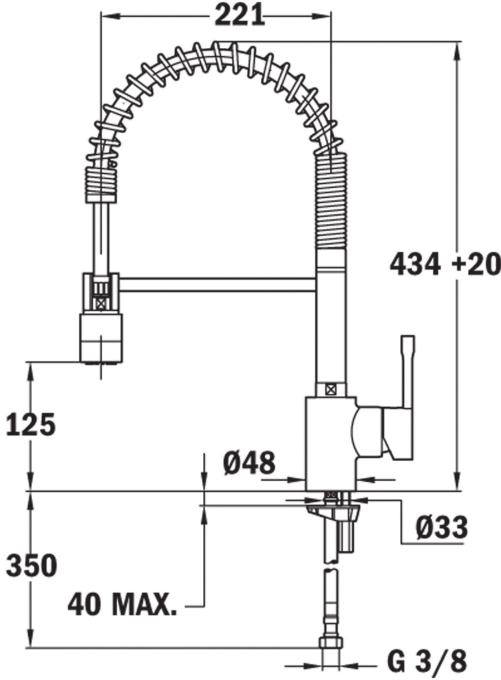

ARK 937

MASSE

- Mindesttürhöhe (mm):
- Maximale Türhöhe (mm):
- Sockel (mm):
- Türbreite (mm): 2,83

TECH SPECS

MODELLE

Filtersättigungsanzeige: Freistehend