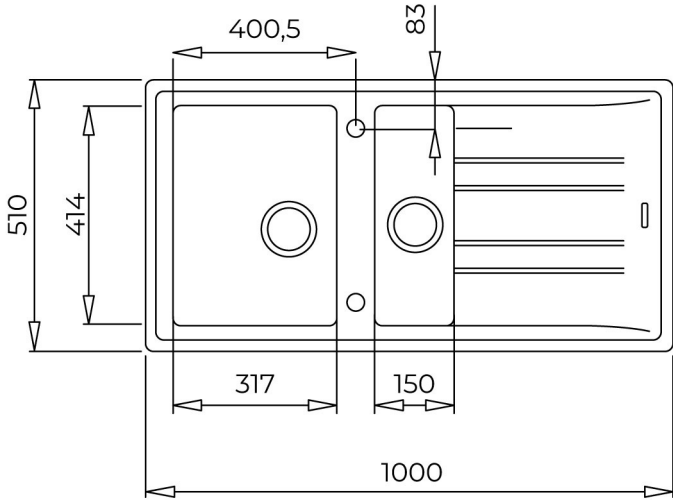

Beckengröße LxBxT ca. 317x414x200 mm und 150x414x140mm

passend für Unterschränke ab 60 cm

Hahnlöcher vorgefräst

Stone 60 B-TG 1½B 1D AUTO

MASSE

- Mindesttürhöhe (mm): 510
- Maximale Türhöhe (mm): 200
- Sockel (mm): 1000
- Türbreite (mm): 15

TECH SPECS

HAUPTSCHÜSSEL

Speichervolumen: 200

ANDERE DETAILS

Becken: Pre-Drilled
Abtropffläche: 3½"

ANDERE

Restebecken Länge (mm): 60

SECONDARY BOWL

Becken Länge (mm): 140

SINK LAY OUT

Restebecken L x B x T (mm): Reversibel