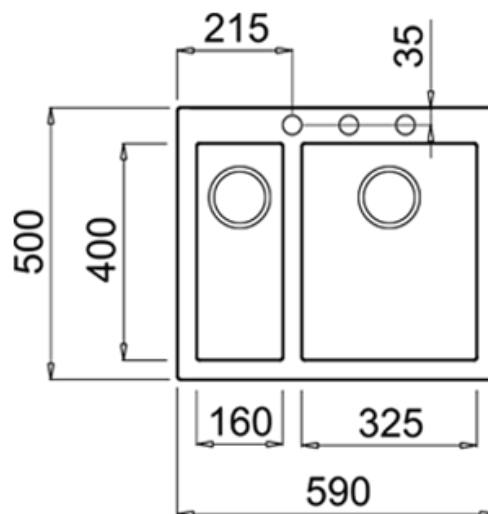

3½" Excenter-Ablaufgarnitur mit Überlauf und Siphon

Beckengröße LxBxT ca. 325x400x200mm und 160x400x155mm

passend für Unterschränke ab 60cm Hahnlöcher vorgefräst

MASSE

Mindesttürhöhe (mm): 500

Maximale Türhöhe (mm): 200

Sockel (mm): 590

Türbreite (mm): 11,3

TECH SPECS

HAUPTSCHÜSSEL

Speichervolumen: 200

ANDERE DETAILS

Becken: Pre-Drilled

Abtropffläche: 3½"

ANDERE

Restebecken Länge (mm): 60

SECONDARY BOWL

Becken Länge (mm): 155