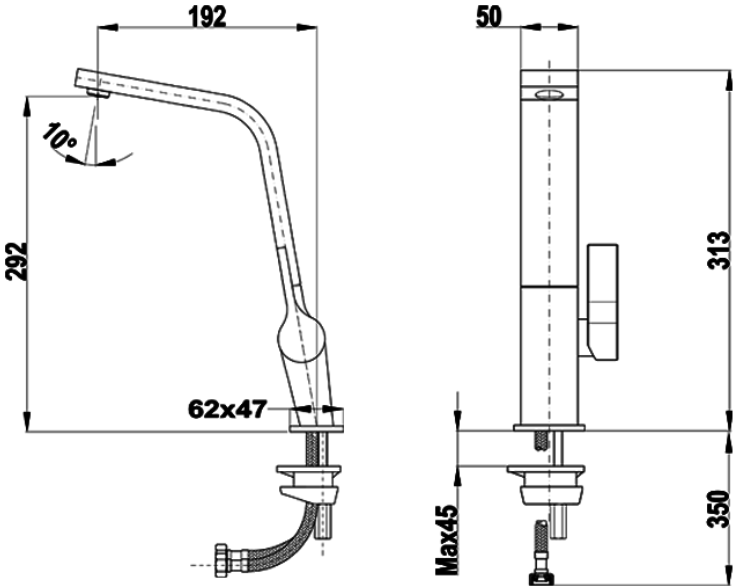

Total

FARBEN

REFERENZ

REF. 116030006
EAN. 8434778003000

TEKA

ICC 915 Messing

PRODUKTDDETAILS

Metallic Edition
Einhand-Küchenarmatur
Schwenkbarer Auslauf
Anti-Kalk-Strahlregler
Präzise Temperaturregelung
Kartusche mit Keramikscheiben für hohe Lebensdauer
3/8" flexible Anschlußschläuche

ICC 915 Messing

MASSE

- Mindesttürhöhe (mm):
- Maximale Türhöhe (mm):
- Sockel (mm):
- Türbreite (mm): 2,4

TECH SPECS

MODELLE

Filtersättigungsanzeige: Freistehend