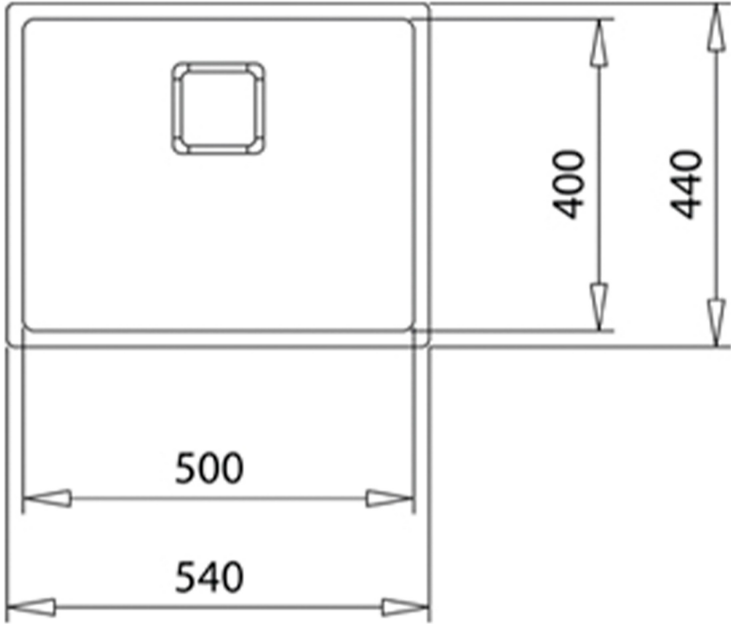

**FLEXLINEA RS15 50.40** Edelstahl-Einbauspüle mit 3-in-1 Flexinstallationssystem und Metallic-Beschichtung

200mm

Hygiene

R15

**BESCHREIBUNG**

Edelstahl-Einbauspüle mit 3-in-1 Flexinstallationssystem und Metallic-Beschichtung

**LIFESTYLE**

Maestro

**FARBEN**

**REFERENZ**

REF. 115000023  
EAN. 8434778004700

**PRODUKTDDETAILS**

Edelstahlspüle mit PVD-Metallic-Beschichtung  
1 Spülbecken  
3in1 Flexinstallation für Unterbau, aufliegenden oder  
flächenbündigen Einbau R15 Radius für leichte Reinigung  
3½" Ablaufgarnitur mit Siphon  
Eckige SQ-Design-Ablauf-Abdeckung SilentSmart, 50%  
Reduzierung der Wassereinlassgeräusche  
Beckengröße LxBxT ca. 540x400x200mm  
Materialstärke 1mm  
passend für Unterschränke ab 60 cm

**FLEXLINEA RS15 50.40**

**MASSE**

- Mindesttürhöhe (mm): 440
- Maximale Türhöhe (mm): 200
- Sockel (mm): 540
- Türbreite (mm): 4,1

**TECH SPECS**

**HAUPTSCHÜSSEL**

**Speichervolumen:** 200

**ANDERE DETAILS**

**Abtropffläche:** 3½" SQUARED

**ANDERE**

**Restebecken Länge (mm):** 60