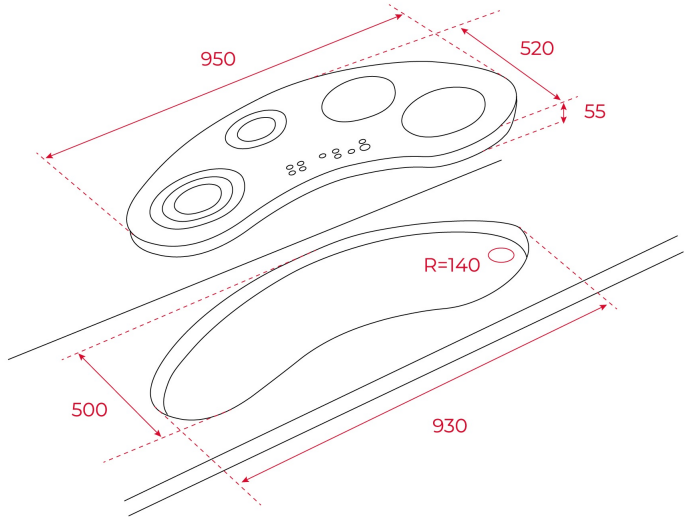

IRC 9430 KS 95cm Induktions-Kochfeld mit 5 Kochzonen im Nierendesign

Power + Stufe

SynchroFunktion

Auto lock

Einfache
Installation

Slider

BESCHREIBUNG

95cm Induktions-Kochfeld mit 5 Kochzonen im Nierendesign

LIFESTYLE

Maestro

FARBEN

REFERENZ

REF. 10210162
EAN. 8421152148327

PRODUKTDDETAILS

Induktions-Kochfeld 95 cm
Facettenschliff
Sensorbedienung „Touch Control Slider“
individueller Timer für jede Kochzone
Power+ Stufe für jede Kochzone
Topferkennung
Kochfeldoptimierung (PowerManagement)iQuick
Boiling®, Warmhaltstufe
Synchrofunktion
Stop-and-Go-Funktion
Kindersicherung
Restwärmeanzeige
4 Kochzonen:
L Induktions-Kochzone
ø 280 mm
ML Induktions-Kochzone
ø 145 mm
MR Induktions-Kochzone
ø 180 mm
R Induktions-Kochzone
ø 180 mm

IRC 9430 KS

MASSE

- Mindesttürhöhe (mm): 950
- Maximale Türhöhe (mm): 520
- Sockel (mm):
- Türbreite (mm): 13

TECH SPECS

EINBAUMASSE

Voller Wassertank: 930
Extra Spülen: 500

BESONDERE MERKMALE

iQuick Boiling: Ja
Warmhalten: Ja