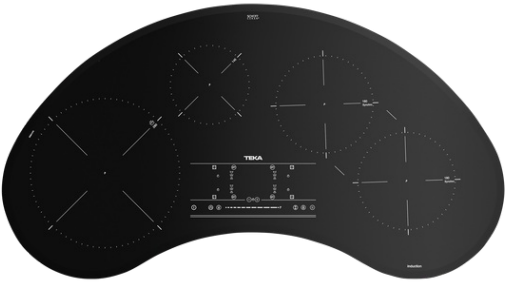

IRC 9430 KS 95cm Induktions-Kochfeld mit 5 Kochzonen im Nierendesign

Power + Stufe

SynchroFunktion

Auto lock

Einfache
Installation

Slider

BESCHREIBUNG

95cm Induktions-Kochfeld mit 5 Kochzonen im Nierendesign

LIFESTYLE

Maestro

FARBEN

REFERENZ

REF. 10210162
EAN. 8421152148327

PRODUKTDDETAILS

Induktions-Kochfeld 95 cm
Facettenschliff
Sensorbedienung „Touch Control Slider“
individueller Timer für jede Kochzone
Power+ Stufe für jede Kochzone
Topferkennung
Kochfeldoptimierung (PowerManagement)iQuick
Boiling®, Warmhaltstufe
Synchrofunktion
Stop-and-Go-Funktion
Kindersicherung
Restwärmeanzeige
4 Kochzonen:
L Induktions-Kochzone
ø 280 mm
ML Induktions-Kochzone
ø 145 mm
MR Induktions-Kochzone
ø 180 mm
R Induktions-Kochzone
ø 180 mm

IRC 9430 KS

MASSE

- Mindesttürhöhe (mm): 950
- Maximale Türhöhe (mm): 520
- Sockel (mm):
- Türbreite (mm): 13

TECH SPECS

EINBAUMASSE

Voller Wassertank: 930
Extra Spülen: 500

BESONDERE MERKMALE

iQuick Boiling: Ja
Warmhalten: Ja