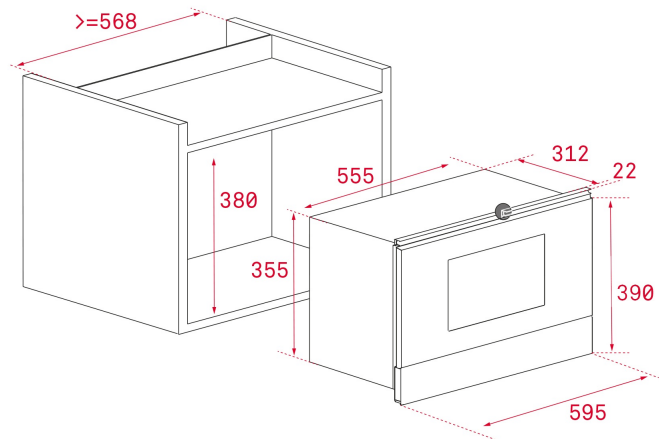

## MASSE

Mindesttürhöhe (mm): 595

Maximale Türhöhe (mm): 334

Sockel (mm):

Türbreite (mm): 22