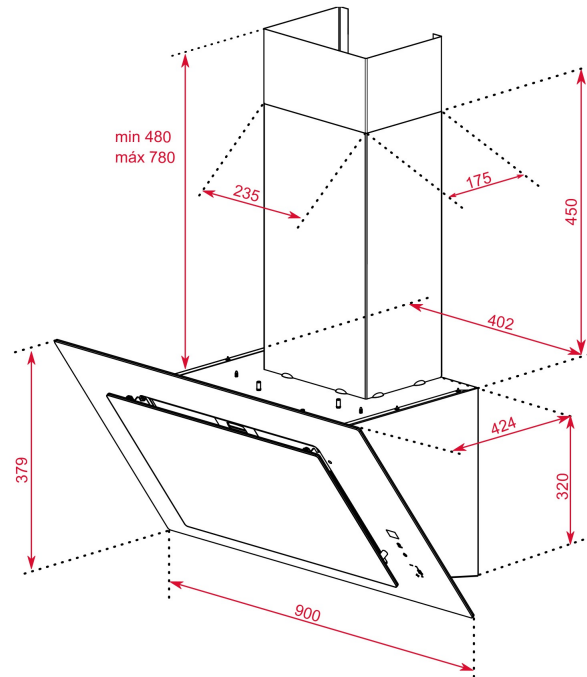

Maestro

FARBEN

REFERENZ

REF. 112930043
EAN. 8434778013252

PRODUKTDDETAILS

Kopffrei-Dunstabzugshaube 90 cm
Wandmontage
EcoPower Motor
Teleskopkamin
Randabsaugung
Absaugleistung min. 303 m³/h max. 786 m³/h Abluftbetrieb
Umluftbetrieb möglich
2 x LED-Lampen
3-stufige Leistungsregelung
Intensivstufe
2 x Aluminium-Fettfilter
Filtersättigungsanzeige
Frischluffunktion
Abschaltverzögerung
Elektronische Touch-Control-Bedienung mit weißem Display
Glaspanelöffnung mit Dämpfer

MASSE

Mindesttürhöhe (mm): 900
Maximale Türhöhe (mm): 412
Sockel (mm):
Türbreite (mm): 16,2

TECH SPECS

BESONDERE MERKMALE

Powerstufe: CE; CB; Rohs; Gmark
Stop-and-Go Funktion: 150
Brückenfunktion: Ja
Zertifikate: 100
Ø Abluftstutzen (mm) : 220-240
Typ inneren Licht: 1
Verbrauch Innenlicht (w): 280