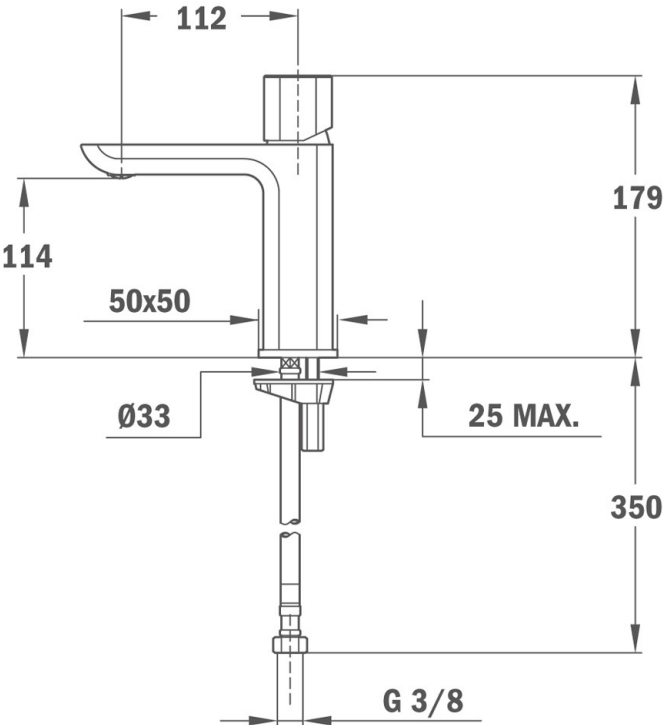

FORMENTERA FORMENTERA EH Waschtischmischer hoch XXL

BESCHREIBUNG

FORMENTERA EH Waschtischmischer hoch XXL

LIFESTYLE

Formentera

FARBEN

REFERENZ

REF. 623420200
EAN. 8413509208174

FORMENTERA

MASSE

- Mindesttürhöhe (mm):
- Maximale Türhöhe (mm):
- Sockel (mm):
- Türbreite (mm):

TECH SPECS

MODELLE

Filtersättigungsanzeige: Freistehend