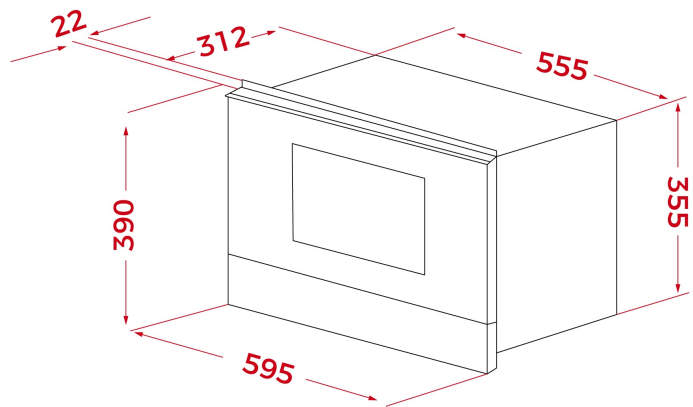

## MASSE

Mindesttürhöhe (mm): 595

Maximale Türhöhe (mm): 334

Sockel (mm):

Türbreite (mm): 22