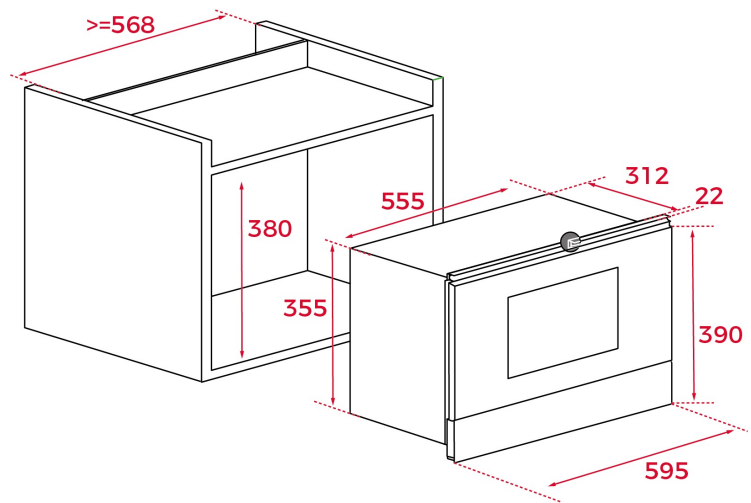

MASSE

Mindesttürhöhe (mm): 595
Maximale Türhöhe (mm): 334
Sockel (mm):
Türbreite (mm): 22

**TECH SPECS****BESONDERE MERKMALE**

bidirektionale Drehung: CE/CB/Gmark
Verbrauch Innenlicht (w) (untere Kammer): 3
Kurzzeitwecker: Ja
Knebel: 0
Einschubleisten, verchromt: Ja
abklappbarer Grill: Ja
Einschubleisten, verchromt (Unterer Hohlraum): Ja
Softclose: 5