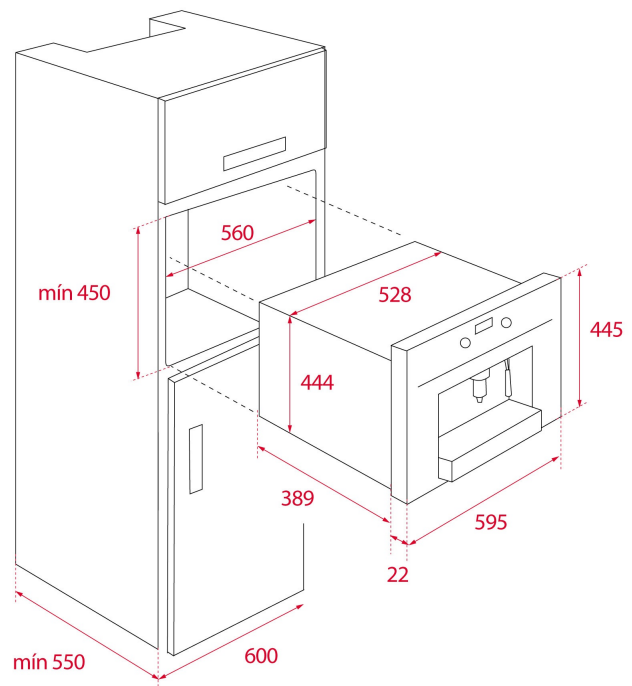

MASSE

Mindesttürhöhe (mm): 595

Maximale Türhöhe (mm): 412

Sockel (mm):

Türbreite (mm): 23

TECH SPECS

EINBAUMASSE

Voller Wassertank: 560