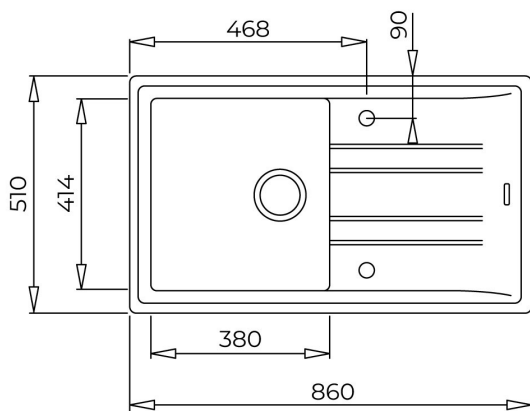

**Stone 50 B-TG 1B 1D AUTO**

Tegranite-Einbauspüle mit einem Becken, Zusatzbecken und Abtropffläche

Colour  
Intensity

200mm

EasyClean

FoodSafe

ScratchProof

**REFERENZ**

REF: 115330022

EAN: 8434778006018

**PRODUKTDDETAILS**

Tegranite+ Einbauspüle

1 Spülbecken und Abtropffläche, reversibel

Hohe Widerstandsfähigkeit gegen Stöße, hohe Temperaturen und Temperaturschocks

Ausgezeichnete UV-Beständigkeit gegen Verfärbung

Bakterienfreie Oberfläche, sehr leicht zu reinigen

80% Quarz und Harze

3½" Excenter-Ablaufgarnitur (115890001) mit Überlauf und Siphon

Beckengröße LxBxT ca. 380x414x200 mm

passend für Unterschränke ab 50 cm

Hahnlöcher vorgefräst

**MASSE****Höhe (mm):****Breite (mm):** 510**Tiefe (mm):** 200**Länge (mm):** 860**Gewicht (kg):** 11,5**FARBEN**

115330022

Kohlenstoff

115330021

Aluminiumgrau