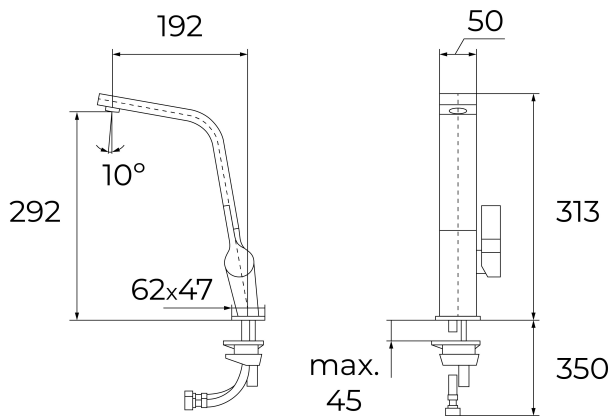

FARBEN

	116030005	Titanium
	116030007	Messing
	116030007	Chrome
	116030007	Copper