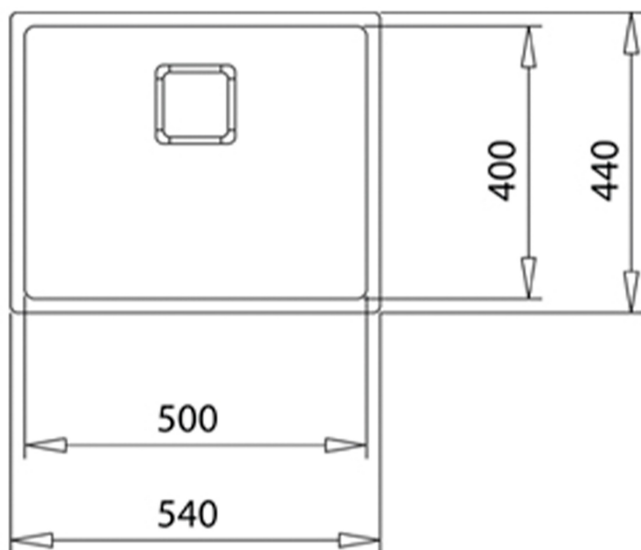

**FlexLinea RS15 50.40**

Edelstahl-Einbauspüle mit 3-in-1 Flexinstallationssystem und Metallic-Beschichtung

200mm

Hygiene

R15

**REFERENZ**

REF: 115000023

EAN: 8434778004700

**PRODUKTDDETAILS**

Edelstahlspüle mit PVD-Metallic-Beschichtung

1 Spülbecken

3in1 Flexinstallation für Unterbau, aufliegenden oder flächenbündigen Einbau R15 Radius für leichte Reinigung

3½" Ablaufgarnitur mit Siphon

Eckige SQ-Design-Ablauf-Abdeckung SilentSmart, 50% Reduzierung der Wassereinflussgeräusche

Beckengröße LxBxT ca. 540x400x200mm

Materialstärke 1mm

passend für Unterschränke ab 60 cm

**MASSE****Höhe (mm):****Breite (mm):** 440**Tiefe (mm):** 200**Länge (mm):** 540**Gewicht (kg):** 4,1**FARBEN**