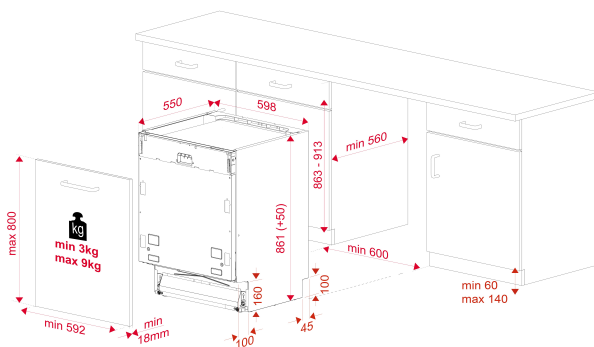

Elektronische Anzeige und für Salz- und

Klarspülernachfüllung

Energieeffizienzklasse E

Geäuschniveau: 46 db

Wasserverbrauch: 9,5 l

MASSE**Höhe (mm):** 861**Breite (mm):** 598**Tiefe (mm):** 550**Länge (mm):****Gewicht (kg):** 39,2**TECHNISCHE DATEN**