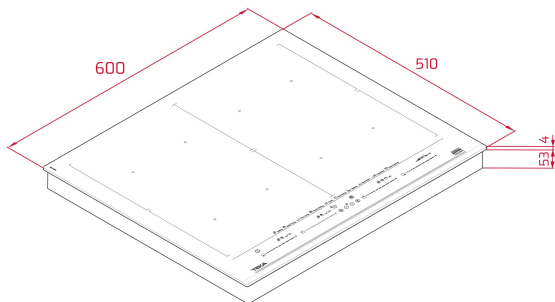

Auto lock

Einfache  
Installation

MultiSlider

Power  
StufePower +  
Stufe**REFERENZ**

REF: 112500037

EAN: 8434778016208

**PRODUKTDDETAILS**

Induktions-Kochfeld 60 cm

180°C, iQuick Boiling® 100°C, Reiskoch-Funktion 100°C, Sieden

98°C, Warmhalten 60°C, Schmelzen 48°C

Stummschaltung

Stop-and-Go-Funktion

Kindersicherung

Restwärmeanzeige

4 Kochzonen 262,5 x 195mm  
oder2 FlexZonen 262,5 x 390mm  
oder

1 FullFlexZone 525 x 390mm

**MASSE****Höhe (mm):** 57**Breite (mm):** 600**Tiefe (mm):** 510**Länge (mm):****Gewicht (kg):** 13,21**TECHNISCHE DATEN**

Leistungsrate (V): 220-240

Frequenz (Hz): 50/60

Maximale Nominalleistung (W): -