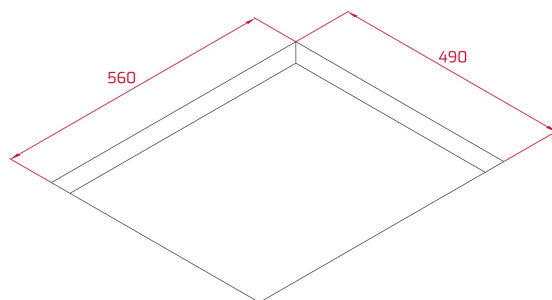

Auto lock

Einfache  
Installation

MultiSlider

Power  
StufePower +  
Stufe**REFERENZ**

REF: 112500037

EAN: 8434778016208

**PRODUKTDDETAILS**

Induktions-Kochfeld 60 cm

1 FullFlexZone 525 x 390mm

**MASSE****Höhe (mm):** 57**Breite (mm):** 600**Tiefe (mm):** 510**Länge (mm):****Gewicht (kg):** 13,21**TECHNISCHE DATEN**

Leistungsrate (V): 220-240

Frequenz (Hz): 50/60

Maximale Nominalleistung (W): -