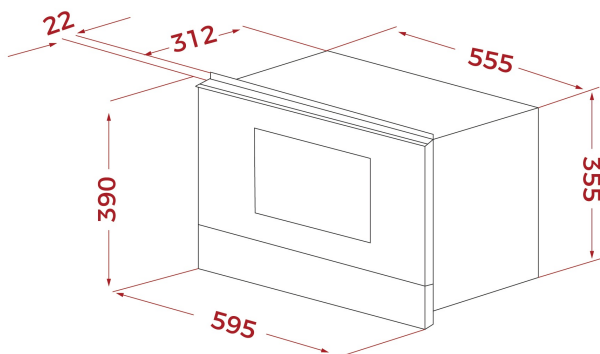

22 L

Keramikbodenplatte

Auftauautomatik  
nach ZeitAuftauautomatik  
nach GewichtDirekt  
MenüElektronisches  
Türöffnungssystem**REFERENZ**

REF: 112030002

EAN: 8434778007695

**PRODUKTDDETAILS**

Urban Colors Edition  
 Garrauminhalt 22 Liter  
 3 Beheizungsarten  
 5 Mikrowellenleistungsstufen  
 Mikrowellenleistung 850 W  
 Grilleistung 1.200 W  
 Abklappbarer Grill  
 9 direkt anwählbare Menüs  
 Auftauautomatik nach Zeit und Gewicht  
 Schnellstartfunktion + 30 Sekunden  
 0-90 Minuten Timer  
 2-Scheiben-Verglasung  
 Innenraum Edelstahl  
 Keramikbodenplatte  
 Bedienblende unten, seitliche Türöffnung (Anschlag links)  
 Touch Control Panel mit LED Display  
 Flache verchromte Drehknöpfe  
 Elektronische Türöffnung  
 Kindersicherung  
 1 Bräunungsteller  
 1 Grillrost  
 Passt auch in Oberschränke mit 325 mm Tiefe

**MASSE****Höhe (mm):** 390**Breite (mm):** 595**Tiefe (mm):** 334**Länge (mm):****Gewicht (kg):** 23,2**TECHNISCHE DATEN**

Max Watts Ausgangsleistung (W): 850

Frequenz (Hz): 50

Maximale Nominalleistung (W): 2700

Grill (W): 1200

**FARBEN**

112030002

Stone Grey Glass

112030001

Schwarzes Glas