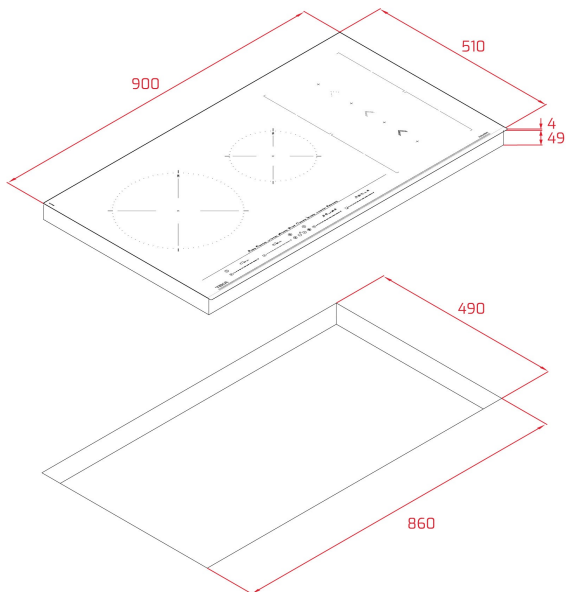

Auto lock

Einfache  
Installation

MultiSlider

Power  
StufePower +  
Stufe**REFERENZ**

REF: 112500033

EAN: 8434778012040

**PRODUKTDDETAILS**

Frontseite Facettenschliff

Restwärmeanzeige

4 Kochzonen:

L Induktions-Kochzone ø 280 mm

M Induktions-Kochzone ø 185 mm

R 2 x Induktions-Kochzonen ø 228 x 200 mm

oder 1 Flex-zone 228 x 425 mm

**MASSE****Höhe (mm):** 53**Breite (mm):** 900**Tiefe (mm):** 510**Länge (mm):****Gewicht (kg):** 13,22**TECHNISCHE DATEN**