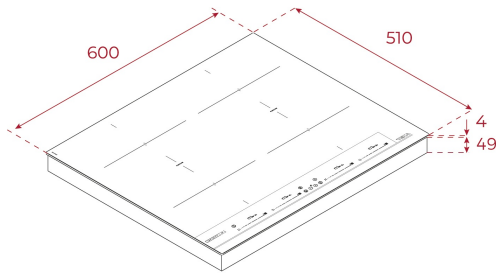

Flex

Einfache  
Installation

MultiSlider

Power  
StufePower +  
Stufe

4 Kochzonen:

4 x Induktions-Kochzonen 235 x 188,5 mm oder 2 x Flex Zonen

235,5 x 377 mm

Unter dem Kochfeld mind. 20 mm Freiraum lassen und für eine ausreichende Be- und Entlüftung sorgen.

## MASSE

**Höhe (mm):** 53

**Breite (mm):** 600

**Tiefe (mm):** 510

**Länge (mm):**

**Gewicht (kg):** 10,66