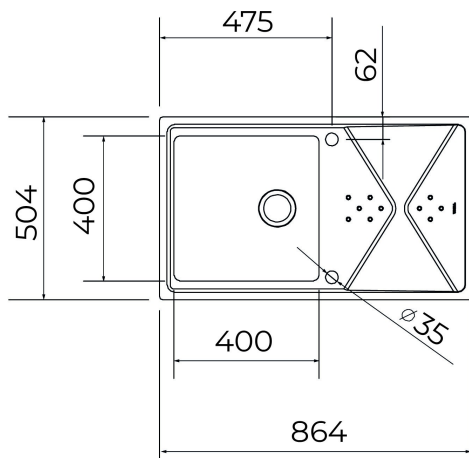

Hygiene

REFERENZ

REF: 115100022

EAN: 8434778019636

PRODUKTDDETAILS

Edelstahlpüle
1 Spülbecken
2in1 Flexinstallation für aufliegenden oder flächenbündigen Einbau
V-Control Excenter-Öffnung auf Knopfdruck
3½" Excenter-Abflussgarnitur mit Siphon
SilentSmart, 50% Reduzierung der Wassereinflussgeräusche
Beckengröße LxBxT ca. 400x400x210mm
Materialstärke 1mm
passend für Unterschränke ab 50 cm

MASSE

Höhe (mm):

Breite (mm): 504

Tiefe (mm):

Länge (mm): 864

Gewicht (kg): 5,38

FARBEN

115100022