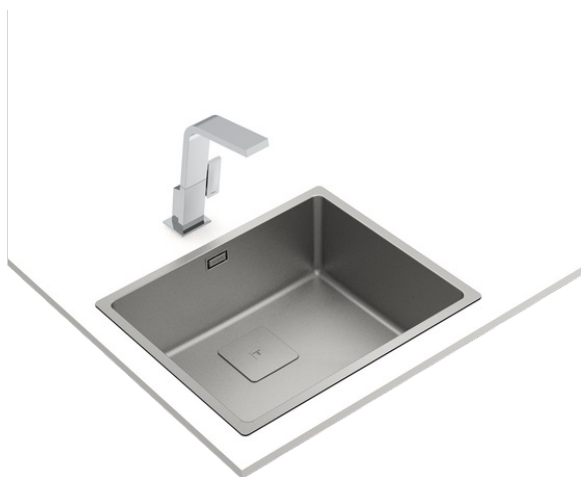

FlexLinea RS15 50.40

Edelstahl-Einbauspüle mit 3-in-1 Flexinstallionssystem

**REFERENZ**

REF: 115000062

EAN: 8434778025262

PRODUKTDDETAILS

Edelstahlpüle
 1 Spülbecken
 3in1 Flexinstallation für Unterbau, aufliegenden oder flächenbündigen Einbau R15 Radius für leichte Reinigung
 3½" Ablaufgarnitur mit Siphon
 Eckige SQ-Design-Ablauf-Abdeckung SilentSmart, 50% Reduzierung der Wassereinlassgeräusche
 Beckengröße LxBxT ca. 540x400x200mm
 Materialstärke 1mm
 passend für Unterschränke ab 60 cm

200mm

Hygiene

R15

MASSE**Höhe (mm):****Breite (mm):** 440**Tiefe (mm):****Länge (mm):** 540**Gewicht (kg):** 4,10**FARBEN**

115000062

Edelstahl