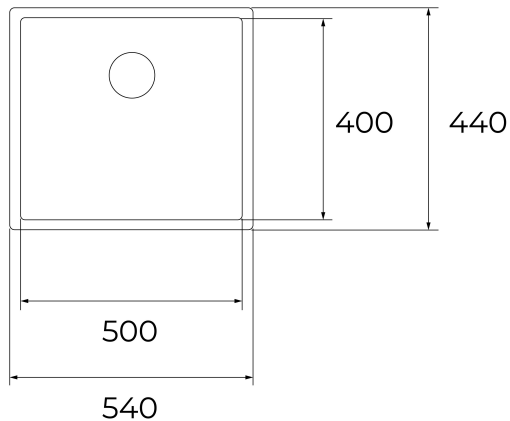

REFERENZ

REF: 115000088

EAN: 8434778036190

PRODUKTDDETAILS

Vollständig schwarze Einbauspüle aus hochwertigem Edelstahl (AISI 304)

PureClean-Effekt - reinigungsfreundliche Oberfläche

1 Spülbecken

3in1 Flexinstallation für Unterbau, aufliegenden oder flächenbündigen Einbau

R15 Radius für leichte Reinigung

3 1/2" Ablaufgarnitur HelixPRO Siebkorb mit Überlauf und Siphon mit schwarzer PVD-Beschichtung

Materialstärke 1 mm

SilentSmart, 50% Reduzierung der Wassereinlaufgeräusche

Beckengröße LxBxT ca. 500x400x200 mm

passend für Unterschränke ab 60 cm

MASSE

Höhe (mm):

Breite (mm): 440

Tiefe (mm):

Länge (mm): 540

Gewicht (kg): 3.58

FARBEN

115000088

Full Black