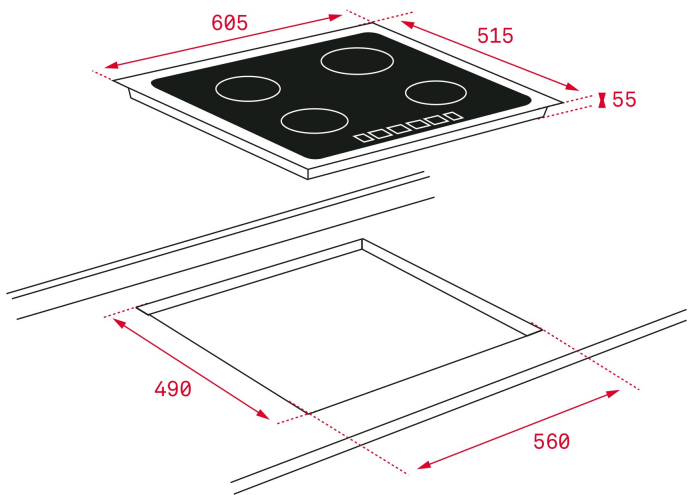

LIFESTYLE

Maestro

FARBEN

REFERENCE

REF. 10210182
EAN. 8421152148556

PRODUKTDDETAILS

60 cm Breite
eleganter Metallrahmen
iKNOB Touch Control
individueller Timer für jede Kochzone
Power+ Stufe für jede Kochzone
Topferkennung
Kochfeldoptimierung
Warmhaltstufe, iQuick Boiling®
Power Management Funktion
Stummschaltung
Brückenfunktion
Stop-and-Go-Funktion
Kindersicherung
Restwärmeanzeige
4 Kochzonen
VL Induktions-Kochzone ø 145 mm
HL Induktions-Kochzone ø 210 mm
VR Induktions-Kochzone ø 180 mm
HR Induktions-Kochzone ø 180 mm

IT 6450 iKNOB

MASSE

- Mindesttürhöhe (mm): 605
- Maximale Türhöhe (mm): 515
- Sockel (mm):
- Türbreite (mm): 10,66

TECH SPECS

EINBAUMASSE

- Voller Wassertank: 560
- Extra Spülen: 490

BESONDERE MERKMALE

- Topferkennung: ja
- Warmhalten: ja