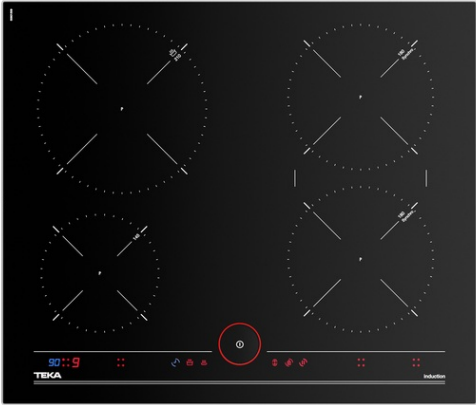

IT 6450 iKNOB Induktions-Kochfeld 60 cm

Auto lock

Einfache
Installation

Power Stufe

Power + Stufe

SynchroFunktion

DESKRIPTION

Induktions-Kochfeld 60 cm

LIFESTYLE

Maestro

FARBEN

REFERENCE

REF. 10210182
EAN. 8421152148556

PRODUKTDDETAILS

60 cm Breite
eleganter Metallrahmen
iKNOB Touch Control
individueller Timer für jede Kochzone
Power+ Stufe für jede Kochzone
Topferkennung
Kochfeldoptimierung
Warmhaltstufe, iQuick Boiling®
Power Management Funktion
Stummschaltung
Brückenfunktion
Stop-and-Go-Funktion
Kindersicherung
Restwärmeanzeige
4 Kochzonen
VL Induktions-Kochzone ø 145 mm
HL Induktions-Kochzone ø 210 mm
VR Induktions-Kochzone ø 180 mm
HR Induktions-Kochzone ø 180 mm

IT 6450 iKNOB

MASSE

- Mindesttürhöhe (mm): 605
- Maximale Türhöhe (mm): 515
- Sockel (mm):
- Türbreite (mm): 10,66

TECH SPECS

EINBAUMASSE

- Voller Wassertank: 560
- Extra Spülen: 490

BESONDERE MERKMALE

- Topferkennung: ja
- Warmhalten: ja