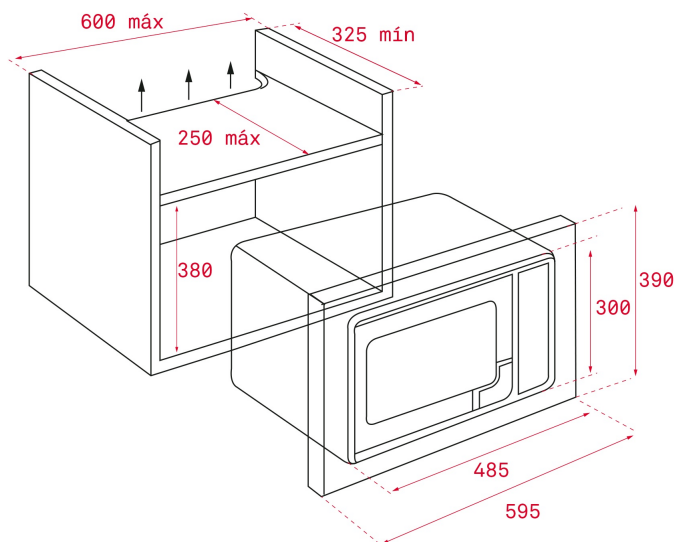

Total

**FARBEN**

**REFERENCE**

REF. 40584010  
EAN. 8421152145579

**PRODUKTDDETAILS**

Garrauminhalt 20 Liter  
5-stufige Mikrowellenleistung  
3 Beheizungsarten  
Mikrowellenleistung 700 W  
Quarzgrill 1.000 W  
3 Garprogramme  
3 direkt anwählbare Menüs  
Auftauautomatik nach Zeit und Gewicht  
Schnellstartfunktion 30 Sekunden  
Zeitschaltuhr 0-90 min  
2-Scheiben-Verglasung  
Innenraum Edelstahl  
24 cm Drehteller  
Touch Control Panel mit weißem TFT Display  
seitliche,mechanische Türöffnung (Anschlag links)  
flacher Edelstahl-Drehknebel  
Kindersicherung  
1 Grillgestell  
passt auch in Oberschränke mit 325 mm Tiefe

## MASSE

Produkt­höhe (mm): 390  
Produkt­breite (mm): 595  
Produkt­tiefe (mm): 325  
Gewicht (kg): 18,6