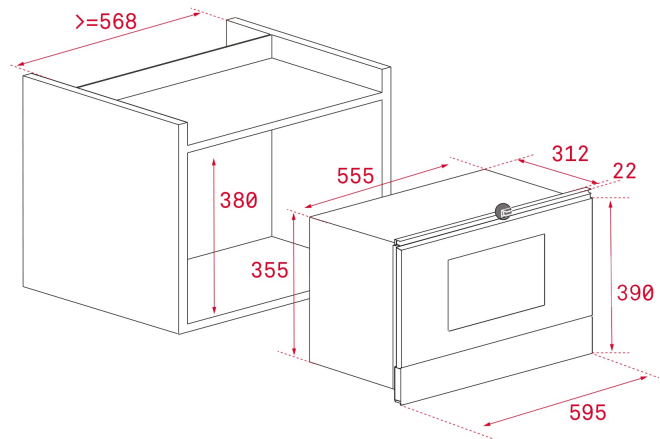

Einbau-Mikrowelle mit Grill 38 cm

LIFESTYLE

Total

FARBEN

REFERENCE

REF. 40584101
EAN. 8421152145531

PRODUKTDDETAILS

Garrauminhalt 22 Liter
5-stufige Mikrowellenleistung
3 Beheizungsarten
Mikrowellenleistung 850 W
Grilleistung 1.200 W
3 Garprogramme
2 direkt anwählbare Menüs
Abklappbarer Grill
Auftauautomatik nach Zeit und Gewicht
Schnellstartfunktion 30 Sekunden
Zeitschaltuhr 0-90 min
2-Scheiben-Verglasung
Innenraum Edelstahl
Keramikbodenplatte
Bedienblende unten, seitliche Türöffnung (Anschlag rechts)
Touch Control Panel mit LED Display
flache Edelstahl-Drehknebel
Elektronische Türöffnung
Kindersicherung
1 Bräunungsteller
1 Grillrost
passt auch in Oberschränke mit 325 mm Tiefe

MASSE

Produkthöhe (mm): 390
Produktbreite (mm): 595
Produkttiefe (mm): 334
Gewicht (kg): 22

TECH SPECS

BESONDERE MERKMALE

Kurzzeitwecker: Ja
Einschubleisten, verchromt (Unterer Hohlraum): 0
abklappbarer Grill: Ja
Kochfunktionen: 3
Grillfunktion: Ja
Tangentiale Gerätekühlung: Ja
Verbrauch Innenlicht (w): 20