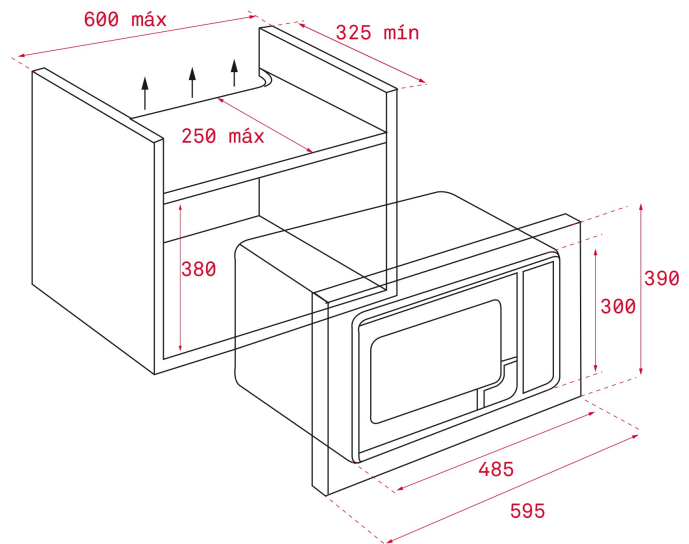

Maestro

FARBEN

REFERENZ

REF. 40584200
EAN. 8421152145555

TEKA

ML 820 BIS

PRODUKTDDETAILS

Garrauminhalt 20 Liter
3 Beheizungsarten
5 Mikrowellenleistungsstufen
Mikrowellenleistung 750 W
Grillleistung 1.000 W
Abklappbarer Grill
3 direkt anwählbare Menüs
Auftauautomatik nach Zeit und Gewicht
Schnellstartfunktion + 30 Sekunden
0-90 Minuten Timer
2-Scheiben-Verglasung
Innenraum Edelstahl
24 cm Drehteller
Touch Control Panel mit weißem TFT Display
Seitliche, mechanische Türöffnung (Anschlag links)
Flache verchromte Drehknebel
Kindersicherung
1 Grillgestell
Passt auch in Oberschränke mit 325 mm Tiefe

MASSE

Mindesttürhöhe (mm): 595

Maximale Türhöhe (mm): 325

Sockel (mm):

Türbreite (mm): 18,6

TECH SPECS

BESONDERE MERKMALE

bidirektionale Drehung: CE/CB