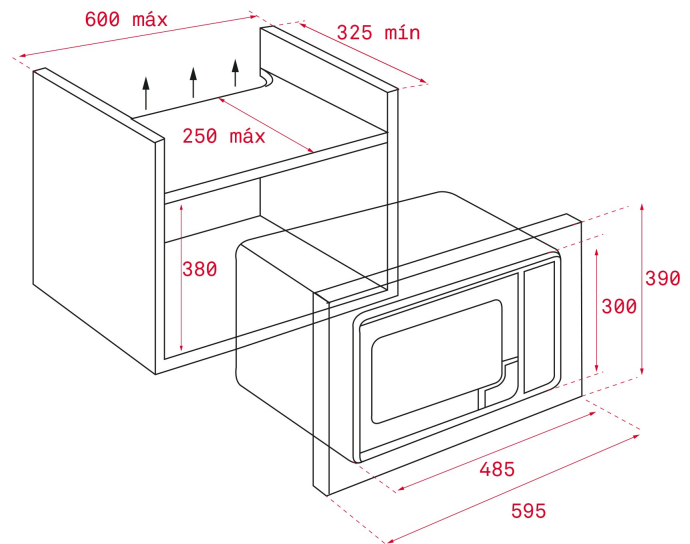

REFERENCE

REF. 40584201
EAN. 8421152145562

TEKA

ML 820 BI

PRODUKTDDETAILS

Garrauminhalt 20 Liter
5-stufige Mikrowellenleistung
1 Beheizungsart
Mikrowellenleistung 700 W
Auftauautomatik nach Zeit
Zeitschaltuhr 0-60 min
2-Scheiben-Verglasung
Innenraum Edelstahl
flache Edelstahl-Drehknebel
seitliche,mechanische Türöffnung (Anschlag links)
1 Grillgestell
passt auch in Oberschränke mit 325 mm Tiefe

MASSE

Produkthöhe (mm): 390
Produktbreite (mm): 595
Produkttiefe (mm): 325
Gewicht (kg): 18,6

TECH SPECS

BESONDERE MERKMALE

Energieeffizienzklasse: A
Anzahl der Kavitäten: 1
Kurzzeitwecker: Ja
Einschubleisten, verchromt (Unterer Hohlraum): 0
Kochfunktionen: 1
Verbrauch Innenlicht (w): 20