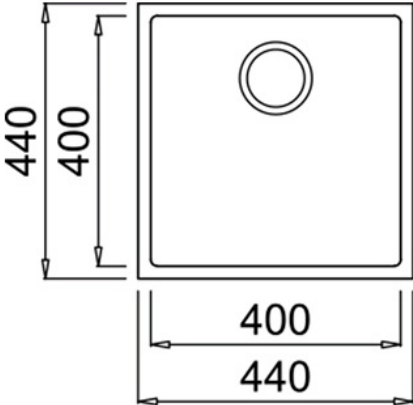

80% Quarz und Harze

3½" Excenter-Ablaufgarnitur (115890005) mit Überlauf und

Siphon

Beckengröße LxBxT ca. 400x400x200 mm

Arbeitsplattenausschnitt LxB ca. 395x395 mm

passend für Unterschränke ab 50 cm

SQUARE 40.40 TG

MASSE

- Produkthöhe (mm):
- Produktbreite (mm): 440
- Produkttiefe (mm): 200
- Gewicht (kg): 5,4