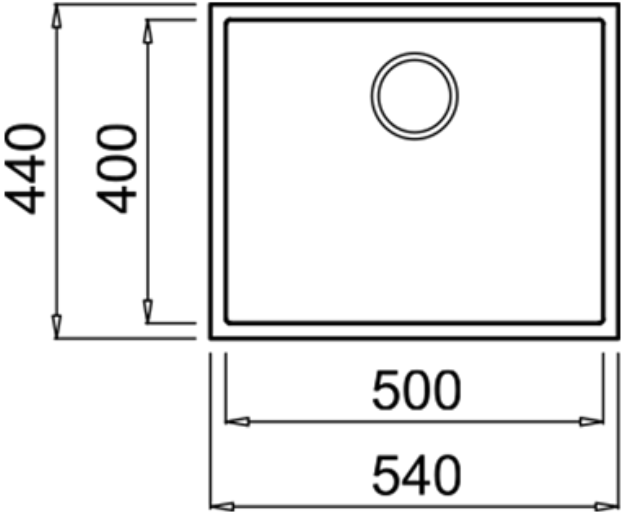

SQUARE 50.40 TG

MASSE

- Mindesttürhöhe (mm): 440
- Maximale Türhöhe (mm): 200
- Sockel (mm): 540
- Türbreite (mm): 8,17

TECH SPECS

HAUPTSCHÜSSEL

Speichervolumen: 200

ANDERE DETAILS

Abtropffläche: 3½"

OTHERS

Restebecken Länge (mm): 60