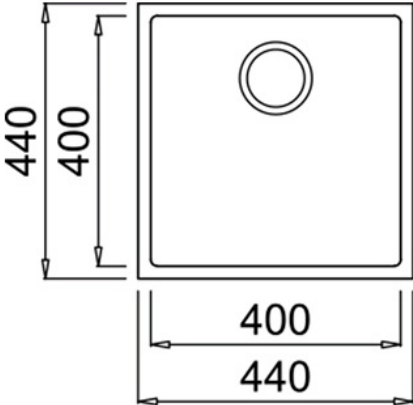

Bakterienfreie Oberfläche, sehr leicht zu reinigen

80% Quarz und Harze

3½" Excenter-Ablaufgarnitur (115890005) mit Überlauf und Siphon

Beckengröße LxBxT ca. 400x400x200 mm

Arbeitsplattenausschnitt LxB ca. 395x395 mm

passend für Unterschränke ab 50 cm

SQUARE 40.40 TG

MASSE

- Produkthöhe (mm):
- Produktbreite (mm): 440
- Produkttiefe (mm): 200
- Gewicht (kg): 5,4