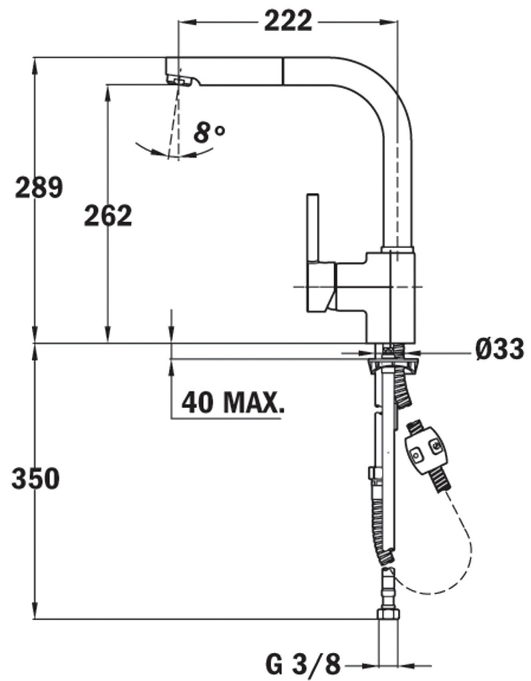

Auszugbrause

Extra resistenter, flexibler Schlauch Präzise Temperaturregelung

Kartusche mit Keramikscheiben für hohe Lebensdauer

3/8" flexible Anschlußschläuche

**ARK 938**

### MASSE

Höhe (mm): 289  
Breite (mm):  
Tiefe (mm):  
Länge (mm):  
Gewicht (kg): 2,7