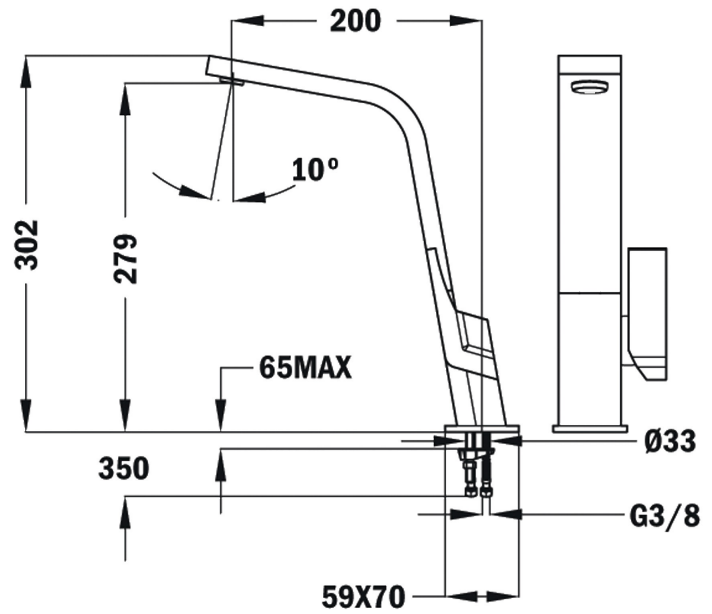

REFERENZ

REF. 33915020N
EAN. 8421152091364

TEKA

IC 915 N

PRODUKTDDETAILS

Einhand-Küchenarmatur
Flaches, elegantes Design
Schwenkbarer Auslauf
Anti-Kalk-Strahlregler
Präzise Temperaturregelung
Kartusche mit Keramikscheiben für hohe Lebensdauer
3/8" flexible Anschlußschläuche

IC 915 N

MASSE

Produkthöhe (mm): 302
Produktbreite (mm):
Produkttiefe (mm):
Produktlänge (mm):
Netto-Gewicht (kg): 2,4

TECH SPECS

MODELLE

Art der Installation: Freistehend
Art des Auslaufs: Hoher Auslauf
Art des Griffs: Einhand-Armatur