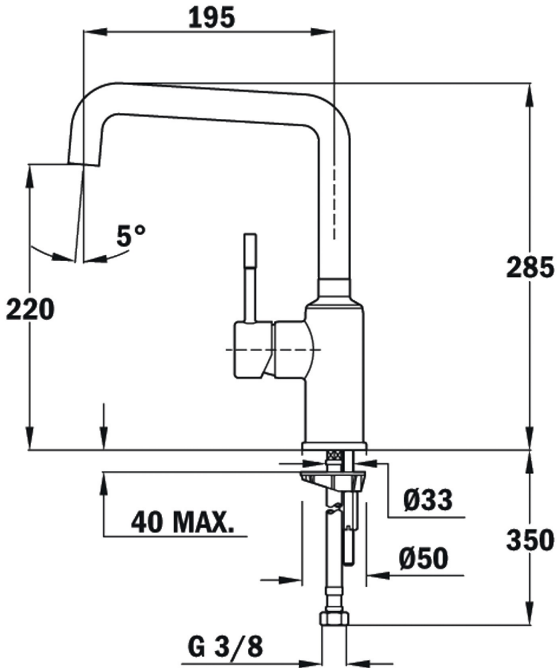

REFERENZ

REF. 509150200
EAN. 8421152076453

TEKA

FR 915

PRODUKTDDETAILS

Einhand-Küchenarmatur
Schwenkbarer Auslauf
Anti-Kalk-Strahlregler
Präzise Temperaturregelung
Kartusche mit Keramikscheiben für hohe Lebensdauer
3/8" flexible Anschlußschläuche

FR 915

MASSE

- Produkt­h­o­h­e (mm): 285
- Produkt­br­e­i­t­e (mm):
- Produkt­t­i­e­f­e (mm):
- Produkt­l­ange (mm):
- Netto­Ge­w­i­c­h­t (kg): 2,55

TECH SPECS

MODELLE

- Art der Installation: Freistehend
- Art des Auslaufs: Hoher Auslauf
- Art des Griffs: Einhand­Armatur