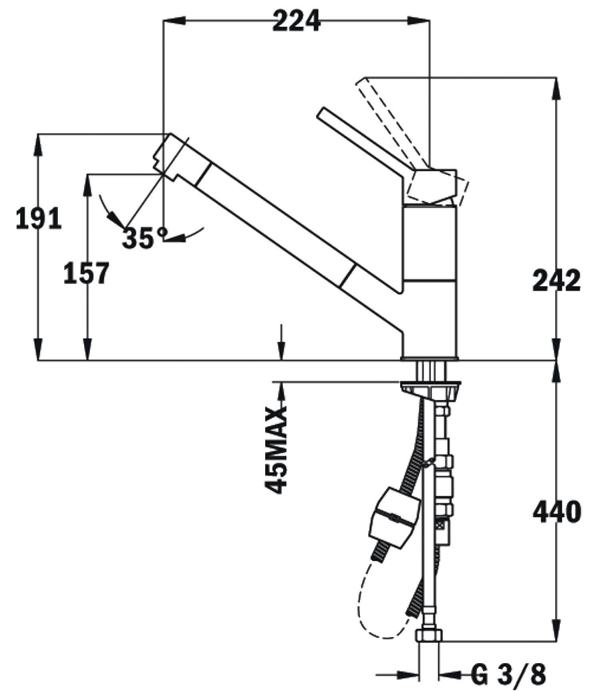

Auszugbrause

Extra resistenter, flexibler Schlauch Präzise Temperaturregelung

Kartusche mit Keramikscheiben für hohe Lebensdauer

3/8" flexible Anschlußschläuche

**AUK 978**

## MASSE

Produkthöhe (mm): 191  
Produktbreite (mm):  
Produkttiefe (mm):  
Produktlänge (mm):  
Netto-Gewicht (kg): 2,2