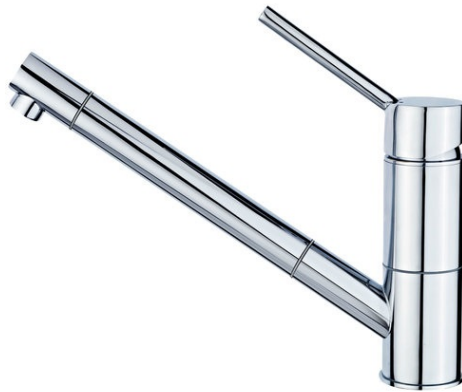

## AUK 978 Küchen Armatur mit herausziehbarem Auslauf

Anti-Scale  
Aerator

Pull Out  
Shower

SwivelSpout

Resistance

### BESCHREIBUNG

Küchen Armatur mit herausziehbarem Auslauf

Auszugbrause

Extra resistenter, flexibler Schlauch Präzise Temperaturregelung

Kartusche mit Keramikscheiben für hohe Lebensdauer

3/8" flexible Anschlußschläuche

**AUK 978**