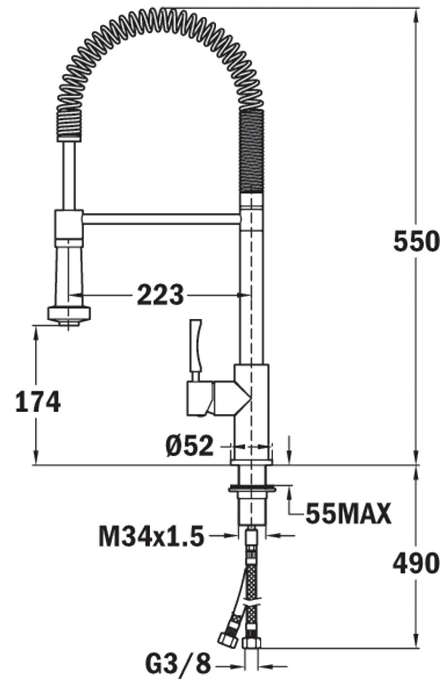

## MASSE

Produkthöhe (mm): 550  
Produktbreite (mm):  
Produkttiefe (mm):  
Produktlänge (mm):  
Netto-Gewicht (kg): 3,4