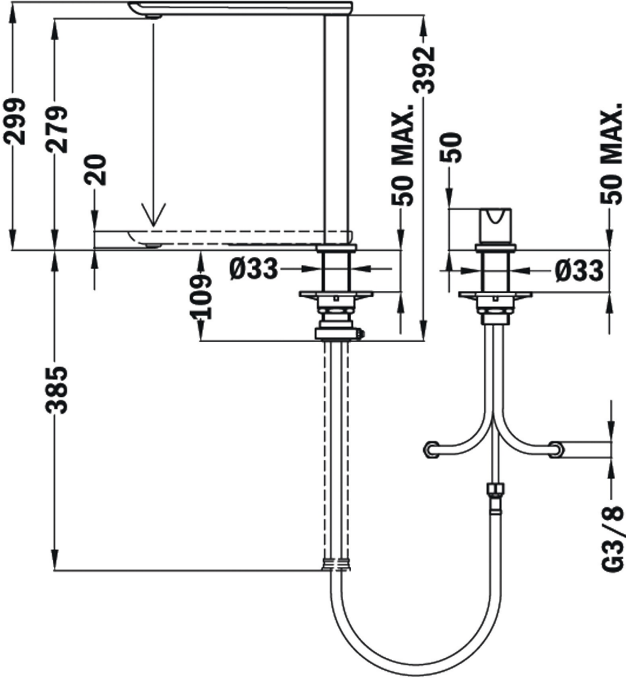

FARBEN

REFERENZ

REF. 629850200
EAN. 8421152131589

TEKA

FO 985

PRODUKTDDETAILS

Einhand-Küchenarmatur für die Unterfenstermontage
Schwenkbarer Auslauf
2 Höhen, versenkt 20 mm und ausgefahren 299 mm
2 Hahnlöcher notwendig
Anti-Kalk-Strahlregler
Präzise Temperaturregelung
3/8" flexible Anschlusschläuche

FO 985

MASSE

- Produktgröße (mm): 299
- Produktbreite (mm):
- Produkttiefe (mm):
- Produktlänge (mm):
- Netto-Gewicht (kg): 2,52

TECH SPECS

MODELLE

- Art der Installation: Freistehend
- Art des Auslaufs: Hoher Auslauf
- Art des Griffs: Einhand-Armatur