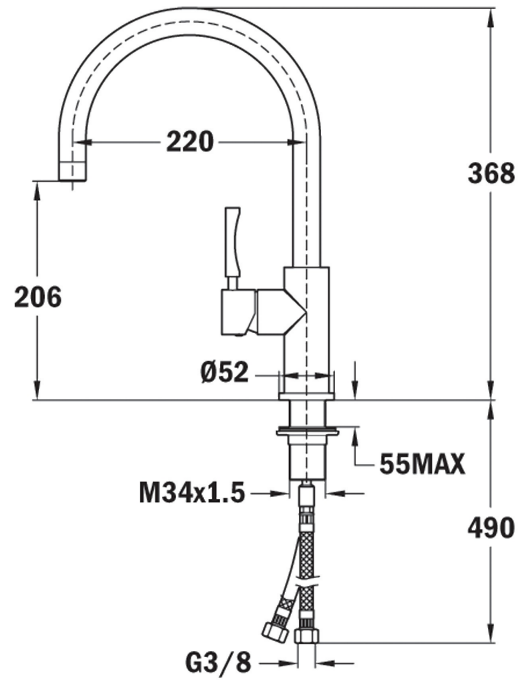

INX 915

MASSE

Produkthöhe (mm): 368
Produktbreite (mm):
Produkttiefe (mm):
Produktlänge (mm):
Netto-Gewicht (kg): 1,82

TECH SPECS

MODELLE

Art der Installation: Freistehend
Art des Auslaufs: Hoher Auslauf
Art des Griffs: Einhand-Armatur