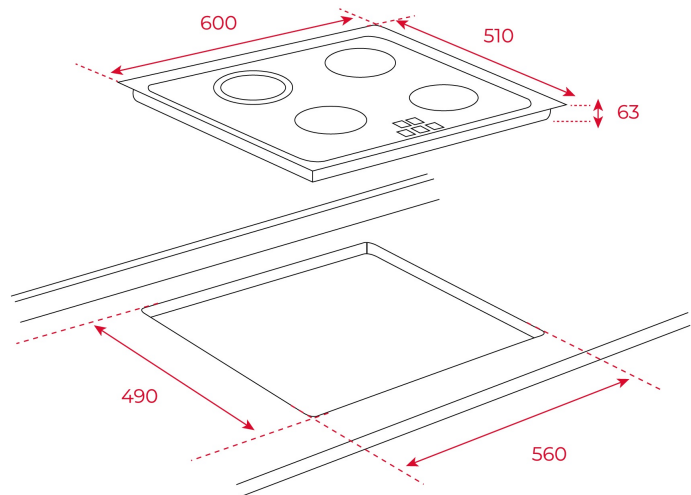

TR 6420 60cm Glaskeramikkochfeld mit 4 Kochzonen

Auto lock

BESCHREIBUNG

60cm Glaskeramikkochfeld mit 4 Kochzonen

LIFESTYLE

Total

FARBEN

REFERENZ

REF. 40239022
EAN. 8421152148198

PRODUKTDDETAILS

Glaskeramik-Kochfeld 60 cm
Facettenschliff
Sensorbedienung
Ankochautomatik
Timer
Kindersicherung
Restwärmeanzeige
4 Kochzonen:
VL HiLight-Kochzone
ø 145 mm
HL HiLight-Kochzone
ø 180/210 mm
VR HiLight-Kochzone
ø 145 mm
HR HiLight-Kochzone
ø 180 mm

MASSE

Höhe (mm): 63
Breite (mm): 600
Tiefe (mm): 510
Länge (mm):
Gewicht (kg): 8,9

TECH SPECS

EINBAUMASSE

Breite (mm): 560
Tiefe (mm): 490

ANSCHLUSSWERTE

Frequenz (Hz): 50/60
Volt (V): 230
Kabelanschlusslänge (cm): 100
Maximale Nennleistung (W) (Elektrokochfeld): 6200