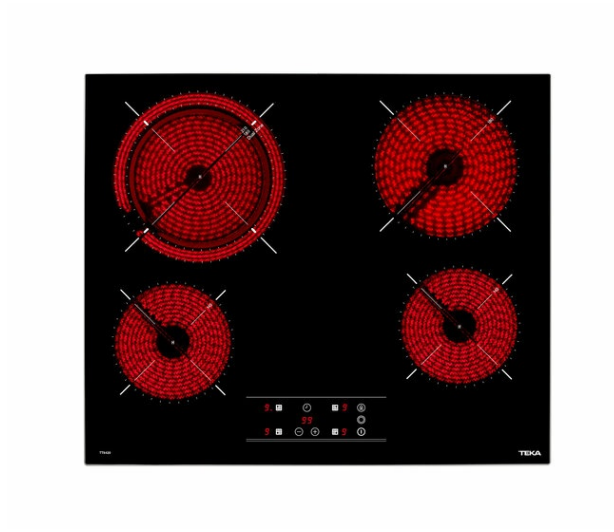

TR 6420 60cm Glaskeramikkochfeld mit 4 Kochzonen

Auto lock

BESCHREIBUNG

60cm Glaskeramikkochfeld mit 4 Kochzonen

LIFESTYLE

Total

FARBEN

REFERENZ

REF. 40239022
EAN. 8421152148198

PRODUKTDDETAILS

Glaskeramik-Kochfeld 60 cm
Facettenschliff
Sensorbedienung
Ankochautomatik
Timer
Kindersicherung
Restwärmeanzeige
4 Kochzonen:
VL HiLight-Kochzone
ø 145 mm
HL HiLight-Kochzone
ø 180/210 mm
VR HiLight-Kochzone
ø 145 mm
HR HiLight-Kochzone
ø 180 mm

MASSE

Höhe (mm): 63
Breite (mm): 600
Tiefe (mm): 510
Länge (mm):
Gewicht (kg): 8,9

TECH SPECS

EINBAUMASSE

Breite (mm): 560
Tiefe (mm): 490

ANSCHLUSSWERTE

Frequenz (Hz): 50/60
Volt (V): 230
Kabelanschlusslänge (cm): 100
Maximale Nennleistung (W) (Elektrokochfeld): 6200

KOCHZONEN

Kochzonen: 4

SICHERHEIT

Restwärmanzeige (Elektro-Kochfeld): Ja
Automatische Sicherheitsabschaltung (Auto Lock) (Elektrokochfeld): Ja
Sicherheitsblockierung: Ja

ART

Oberflächenfinish: Edelstahlrahmen