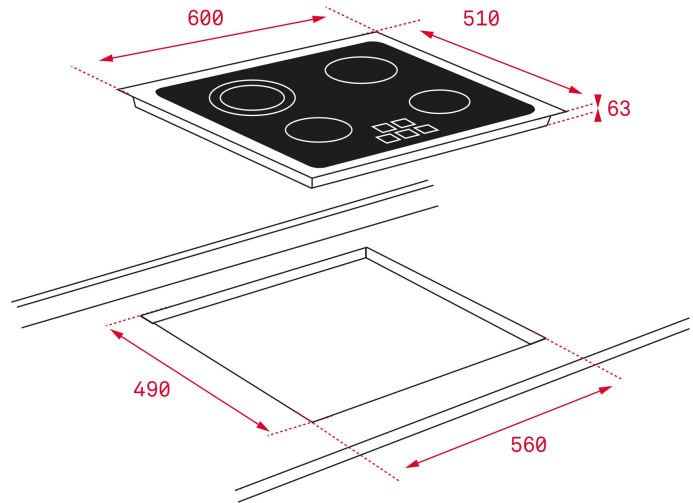

4 Kochzonen:

VL HiLight-Kochzone

ø 210 mm

HL HiLight-Kochzone

ø 145 mm

VR HiLight-Kochzone

ø 145 mm

HR HiLight-Kochzone

ø 180 mm

TT 6410 E

MASSE

Höhe (mm): 115
Breite (mm): 600
Tiefe (mm): 510
Länge (mm):
Gewicht (kg):

TECH SPECS

EINBAUMASSE

Breite (mm): 580
Tiefe (mm): 492

ANSCHLUSSWERTE