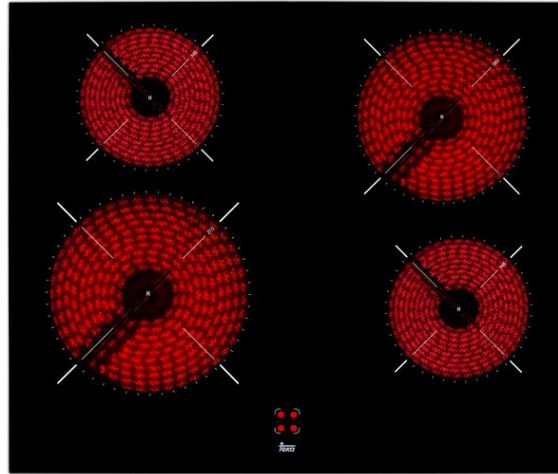

TT 6410 E 60cm herdgebundenes Kochfeld mit Metallic-Rahmen

Auto lock

BESCHREIBUNG

60cm herdgebundenes Kochfeld mit Metallic-Rahmen

LIFESTYLE

Total

FARBEN

REFERENZ

REF. 40239061
EAN. 8421152155394

TEKA

TT 6410 E

PRODUKTDDETAILS

Glaskeramik-Kochfeld 60 cm
eleganter Metallrahmen

Mit allen Teka Einbauherden kombinierbar

Kochfeldsteuerung erfolgt über die Drehregler des Einbauherdes
Restwärmeanzeige

4 Kochzonen:

VL HiLight-Kochzone

ø 210 mm

HL HiLight-Kochzone

ø 145 mm

VR HiLight-Kochzone

ø 145 mm

HR HiLight-Kochzone

ø 180 mm

TT 6410 E

MASSE

Höhe (mm): 115
Breite (mm): 600
Tiefe (mm): 510
Länge (mm):
Gewicht (kg):

TECH SPECS

EINBAUMASSE

Breite (mm): 580
Tiefe (mm): 492

ANSCHLUSSWERTE