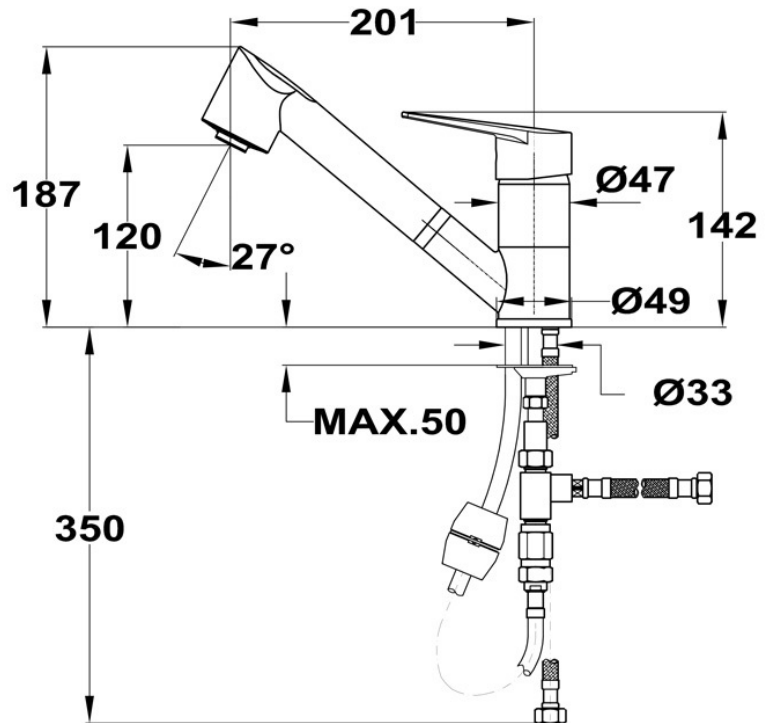

Easy

FARBEN

REFERENZ

REF. 116040001
EAN. 8434778003161

TEKA

MTN 979

PRODUKTDDETAILS

Einhand-Küchenarmatur
Niederdruck
Schwenkbarer Auslauf
Anti-Kalk-Strahlregler
Auszugbrause mit zwei Strahlarten
Extra resistenter, flexibler Schlauch
Präzise Temperaturreglung
Kartusche mit Keramikscheiben für hohe Lebensdauer
3/8" flexible Anschlußschläuche

MASSE

Produkthöhe (mm): 187
Produktbreite (mm):
Produkttiefe (mm):
Produktlänge (mm):
Netto-Gewicht (kg):

TECH SPECS

MODELLE

Art der Installation: Freistehend
Art des Auslaufs: Niedriger Auslauf
Art des Griffs: Einhand-Armatur