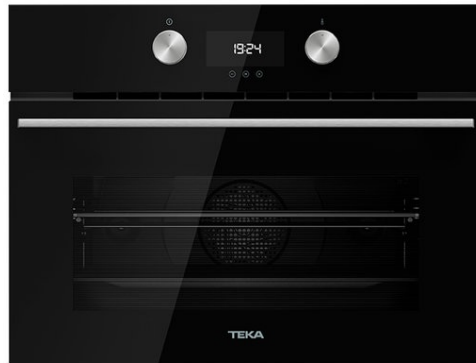

HLC 8440 C Einbau-Kompakt-Backofen inkl. Heißluft mit Mikrowelle

HydroClean

40 L

Auftauautomatik
nach Zeit

Auftauautomatik
nach Gewicht

Heißluft

BESCHREIBUNG

Einbau-Kompakt-Backofen inkl. Heißluft mit Mikrowelle

LIFESTYLE

Maestro

FARBEN

REFERENZ

REF. 111160012
EAN. 8434778008432

PRODUKTDDETAILS

Urban Colors Edition
Backofenvolumen 40 Liter
11 Beheizungsarten inkl. Heißluft
Großflächengrill
Grillleistung 2.500 W
5 Mikrowellenleistungsstufen
Mikrowellenleistung 1.000 W
3-Scheiben-Verglasung
Einschubleisten verchromt, 5 Ebenen
Auftauautomatik nach Gewicht und Zeit
Gerätekühlung mit Querstromlüfter
HydroClean® ECO-Reinigungsfunktion
CrystalClean Email
Touch Control Panel mit LED Display
Flache verchromte Drehknebel
Kindersicherung (Uhr)
1 Glasfettpfanne
1 Grillrost

MASSE

Produkthöhe (mm): 455
Produktbreite (mm): 595
Produkttiefe (mm): 559
Produktlänge (mm):
Netto-Gewicht (kg): 30,0

TECH SPECS

BESONDERE MERKMALE

Emaillierter Garraum: Ja
Min. Temperatur (°C): 50
Max. Temperatur (°C): 250
Funktionswähler: Mechanical
Anzahl Kochfunktionen: 11
Ober-/Unterhitze: Ja
MaxiGrill : Ja
Ober-/Unterhitze + Lüfter: Ja
MaxiGrill + Lüfter: Ja
Unterhitze : Ja
Unterhitze + Heißluft (Pizzafunktion): Ja
Heißluft: Ja
ECO: Ja
Touchcontrol Timer: Ja
Herausnehmbare Seitengitter: Ja
Anzahl Einschubebenen: 5
Anzahl Einschubebenen (unterer Garraum): 0
Querstromlüfter zur Gerätekühlung 1 Geschwindigkeit: Ja
Mikrowellen-Funktion: Ja
Mikrowelle + Grill: Ja
Mikrowelle + Heißluft: Ja
Auftaufunktion: Ja
Anzahl der Leistungsstufen: 5