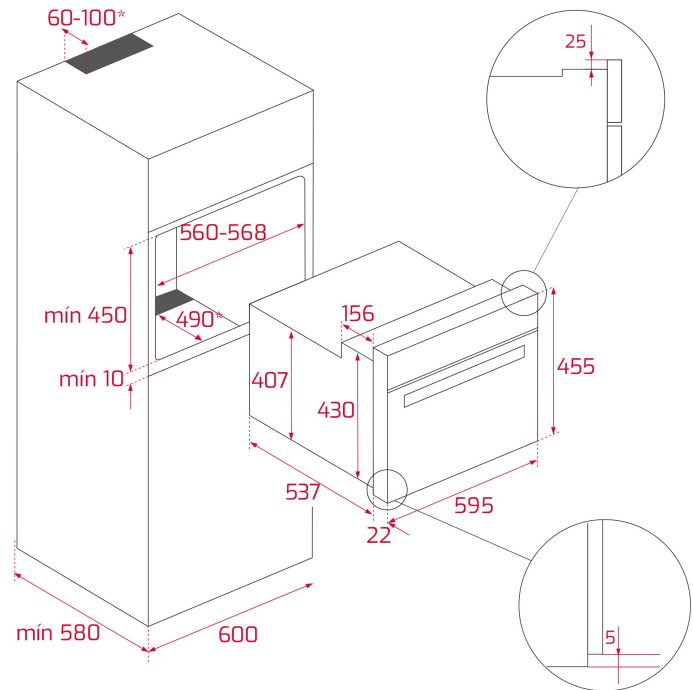

MASSE

Produkthöhe (mm): 455
Produktbreite (mm): 595
Produkttiefe (mm): 559
Produktlänge (mm):
Netto-Gewicht (kg): 30,0

TECH SPECS

BESONDERE MERKMALE

Emaillierter Garraum: Ja
Min. Temperatur (°C): 50
Max. Temperatur (°C): 250
Funktionswähler: Mechanical
Anzahl Kochfunktionen: 11
Ober-/Unterhitze: Ja
MaxiGrill : Ja
Ober-/Unterhitze + Lüfter: Ja
MaxiGrill + Lüfter: Ja
Unterhitze : Ja
Unterhitze + Heißluft (Pizzafunktion): Ja
Heißluft: Ja
ECO: Ja
Touchcontrol Timer: Ja
Herausnehmbare Seitengitter: Ja
Anzahl Einschubebenen: 5
Anzahl Einschubebenen (unterer Garraum): 0
Querstromlüfter zur Gerätekühlung 1 Geschwindigkeit: Ja
Mikrowellen-Funktion: Ja
Mikrowelle + Grill: Ja
Mikrowelle + Heißluft: Ja
Auftaufunktion: Ja
Anzahl der Leistungsstufen: 5