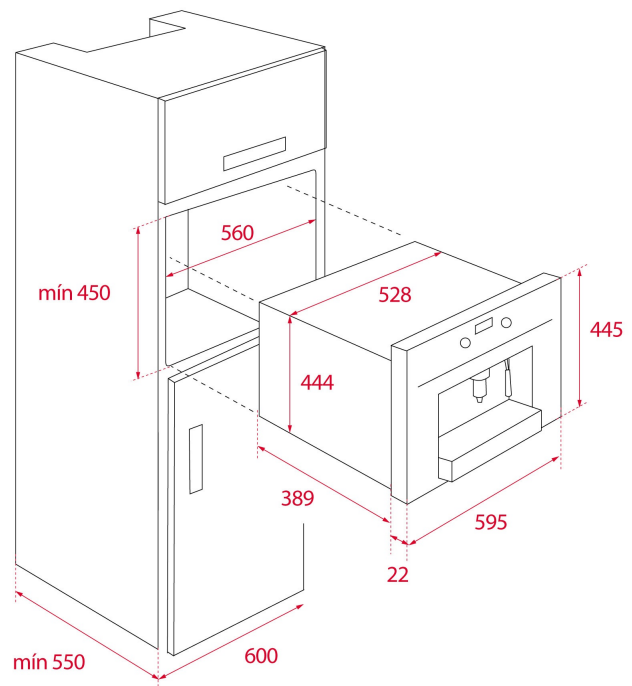

MASSE

Produkthöhe (mm): 455
Produktbreite (mm): 595
Produkttiefe (mm): 412
Produktlänge (mm):
Netto-Gewicht (kg): 23

TECH SPECS

EINBAUMASSE

Einbaubreite (mm): 560
Einbautiefe (mm): 550
Einbauhöhe (mm): 450