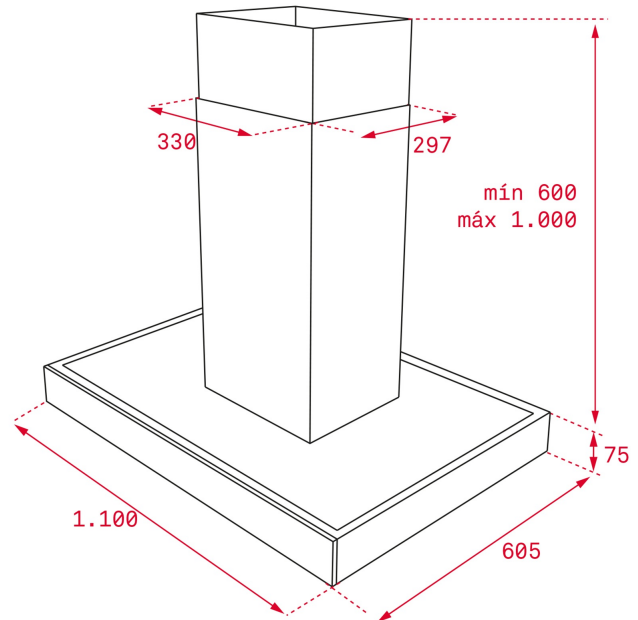

FARBEN

REFERENZ

REF. 40483173
EAN. 8421152145784

PRODUKTDDETAILS

Insel-Dunsthaube 110 cm
freihängende Deckenmontage
Randabsaugung
EcoPower Motor
Teleskopkamin
DT Motor
Absaugleistung min. 331 m³/h - max. 782 m³/h
Abluftbetrieb
Umluftbetrieb möglich (siehe optionales Zubehör)
4 x LED-Lampen
3-stufige Leistungsregelung
Intensivstufe
3 x Aluminium-Fettfilter
Filtersättigungsanzeige
Abschaltverzögerung
Touch Control mit weißem Display

MASSE

Höhe (mm): 817-1117
Breite (mm): 1100
Tiefe (mm): 605
Länge (mm):
Gewicht (kg): 21,25

TECH SPECS

BESONDERE MERKMALE

Haubentyp: Inselhauben
Stil: Insel- und Wandhauben
Ø Abluftstutzen (mm): 150
Leistung Innenbeleuchtung (W): 3
Steckerart: European plug
Frequenz (Hz): 50
Gesamtleistung (W): 242
Anzahl Motoren: 1
Motorleistung (W): 230
Abluftleistung - freiblasend (m³/h): 920