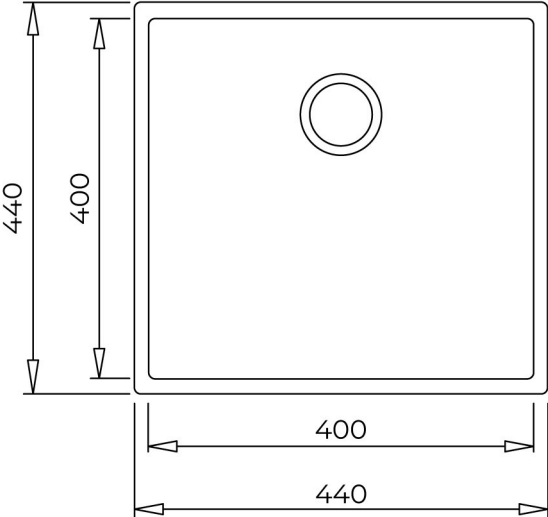

80% Quarz und Harze

3½" Ablaufgarnitur mit Überlauf und Siphon

Beckengröße LxBxT ca. 400x400x200mm

passend für Unterschränke ab 50 cm

Square 40.40 TG

MASSE

- Höhe (mm):
- Breite (mm): 440
- Tiefe (mm): 200
- Länge (mm): 440
- Gewicht (kg): 5,4

TECH SPECS

HAUPTSCHÜSSEL

- Becken Länge (mm): 400
- Becken Breite (mm): 400
- Becken Tiefe (mm): 200

ANDERE DETAILS

- Material: Granit
- Montageart: Unterbau
- Ablauföffnung: 3½"

ANDERE

- Becken / Materialstärke (mm): 8,0
- Unterschrank ab (cm): 50

SINK LAY OUT

- Anzahl Becken: 1B
- Anzahl Abtropffläche: 1B

ACCESSOIRES

- Montage-Clips: Ja
- Siphon: Ja