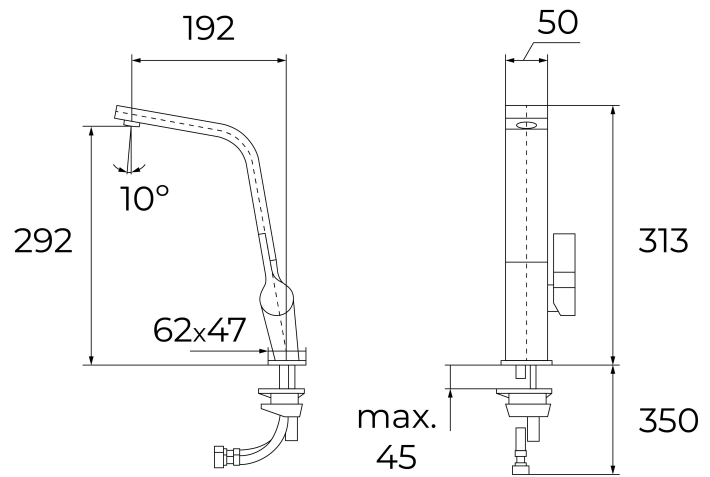

REFERENZ

REF. 116030006
EAN. 8434778003000

TEKA

ICC 915 MESSING

PRODUKTDDETAILS

Metallic Edition
Einhand-Küchenarmatur
Schwenkbarer Auslauf
Anti-Kalk-Strahlregler
Präzise Temperaturregelung
Kartusche mit Keramikscheiben für hohe Lebensdauer
3/8" flexible Anschlußschläuche

MASSE

Höhe (mm): 313
Breite (mm):
Tiefe (mm):
Länge (mm):
Gewicht (kg): 1,65

TECHNISCHE DATEN

MODELLE

Art der Installation: Freistehend
Art des Auslaufs: Hoher Auslauf
Art des Griffs: Einhand-Armatur