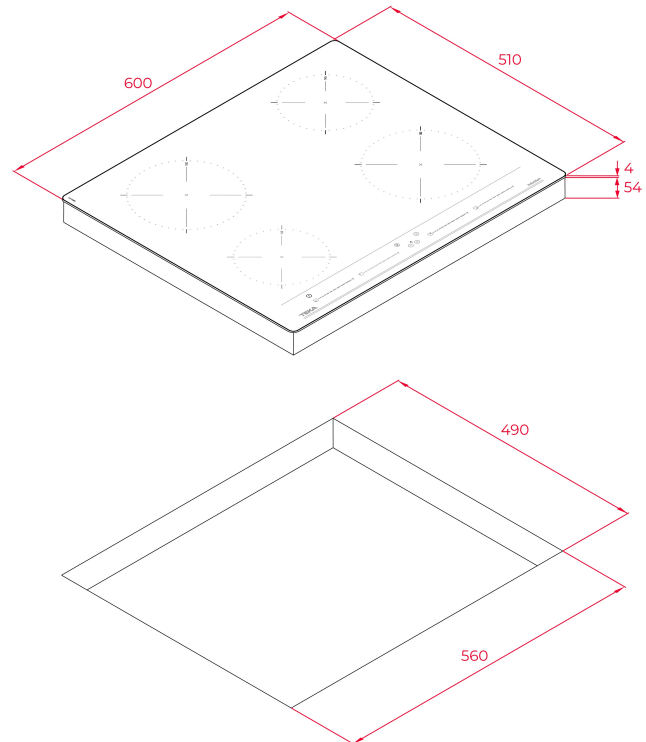

LIFESTYLE

Total

FARBEN

REFERENZ

REF. 112520015
EAN. 8434778012491

PRODUKTDDETAILS

Induktions-Kochfeld 60 cm
Frontseite Facettenschliff
Sensorbedienung „MultiSlider“
individueller Timer für jede Kochzone
Power+ Stufe für jede Kochzone
Topferkennung
Stummschaltung
Stop-and-Go-Funktion
Kindersicherung
Restwärmeanzeige
4 Kochzonen:
VL Induktions-Kochzone
ø 150 mm
HL Induktions-Kochzone
ø 185 mm
VR Induktions-Kochzone
ø 185 mm
HR Induktions-Kochzone
ø 150 mm

MASSE

Höhe (mm): 58
Breite (mm): 600
Tiefe (mm): 510
Länge (mm):
Gewicht (kg): 9,59

TECH SPECS

EINBAUMASSE

Breite (mm): 560
Tiefe (mm): 490
Höhe (mm): 54

BESONDERE MERKMALE

Anzahl elektrischer Leistungsstufen: 9
Powermanagement: Ja

ANSCHLUSSWERTE

Frequenz (Hz): 50/60
Volt (V): 220-240
Kabelanschlusslänge (cm): 110
Maximale Nennleistung (W) (Elektrokochfeld): 7200

KOCHZONEN

Kochzonen: 4
Kochzone links hinten - Durchmesser (mm): 185
Kochzone links hinten - Typ: Single Zone
Kochzone links hinten - Verbrauch (W): 1700-2100
Kochzone links vorne - Durchmesser (mm): 150

Kochzone links vorne - Typ: Single Zone
Kochzone links vorne - Verbrauch (W): 1200-1500
Kochzone rechts hinten - Typ: Single Zone
Kochzone rechts hinten - Verbrauch (W): 1200-1500
Kochzone rechts vorne - Durchmesser (mm): 185
Kochzone rechts vorne - Typ: Single Zone
Kochzone rechts vorne - Verbrauch (W): 1700-2100