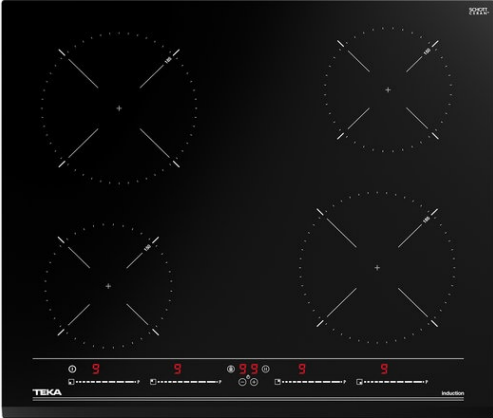

IZC 64010 BK MSS 60cm Induktionskochfeld mit 4 Kochzonen

Auto lock

Einfache
Installation

MultiSlider

Power Stufe

Power + Stufe

BESCHREIBUNG

60cm Induktionskochfeld mit 4 Kochzonen

LIFESTYLE

Total

FARBEN

REFERENZ

REF. 112520015
EAN. 8434778012491

PRODUKTDDETAILS

Induktions-Kochfeld 60 cm
Frontseite Facettenschliff
Sensorbedienung „MultiSlider“
individueller Timer für jede Kochzone
Power+ Stufe für jede Kochzone
Topferkennung
Stummschaltung
Stop-and-Go-Funktion
Kindersicherung
Restwärmeanzeige
4 Kochzonen:
VL Induktions-Kochzone
ø 150 mm
HL Induktions-Kochzone
ø 185 mm
VR Induktions-Kochzone
ø 185 mm
HR Induktions-Kochzone
ø 150 mm

MASSE

Höhe (mm): 58
Breite (mm): 600
Tiefe (mm): 510
Länge (mm):
Gewicht (kg): 9,59

TECH SPECS

EINBAUMASSE

Breite (mm): 560
Tiefe (mm): 490
Höhe (mm): 54

BESONDERE MERKMALE

Anzahl elektrischer Leistungsstufen: 9
Powermanagement: Ja

ANSCHLUSSWERTE

Frequenz (Hz): 50/60
Volt (V): 220-240
Kabelanschlusslänge (cm): 110
Maximale Nennleistung (W) (Elektrokochfeld): 7200

KOCHZONEN

Kochzonen: 4
Kochzone links hinten - Durchmesser (mm): 185
Kochzone links hinten - Typ: Single Zone
Kochzone links hinten - Verbrauch (W): 1700-2100
Kochzone links vorne - Durchmesser (mm): 150